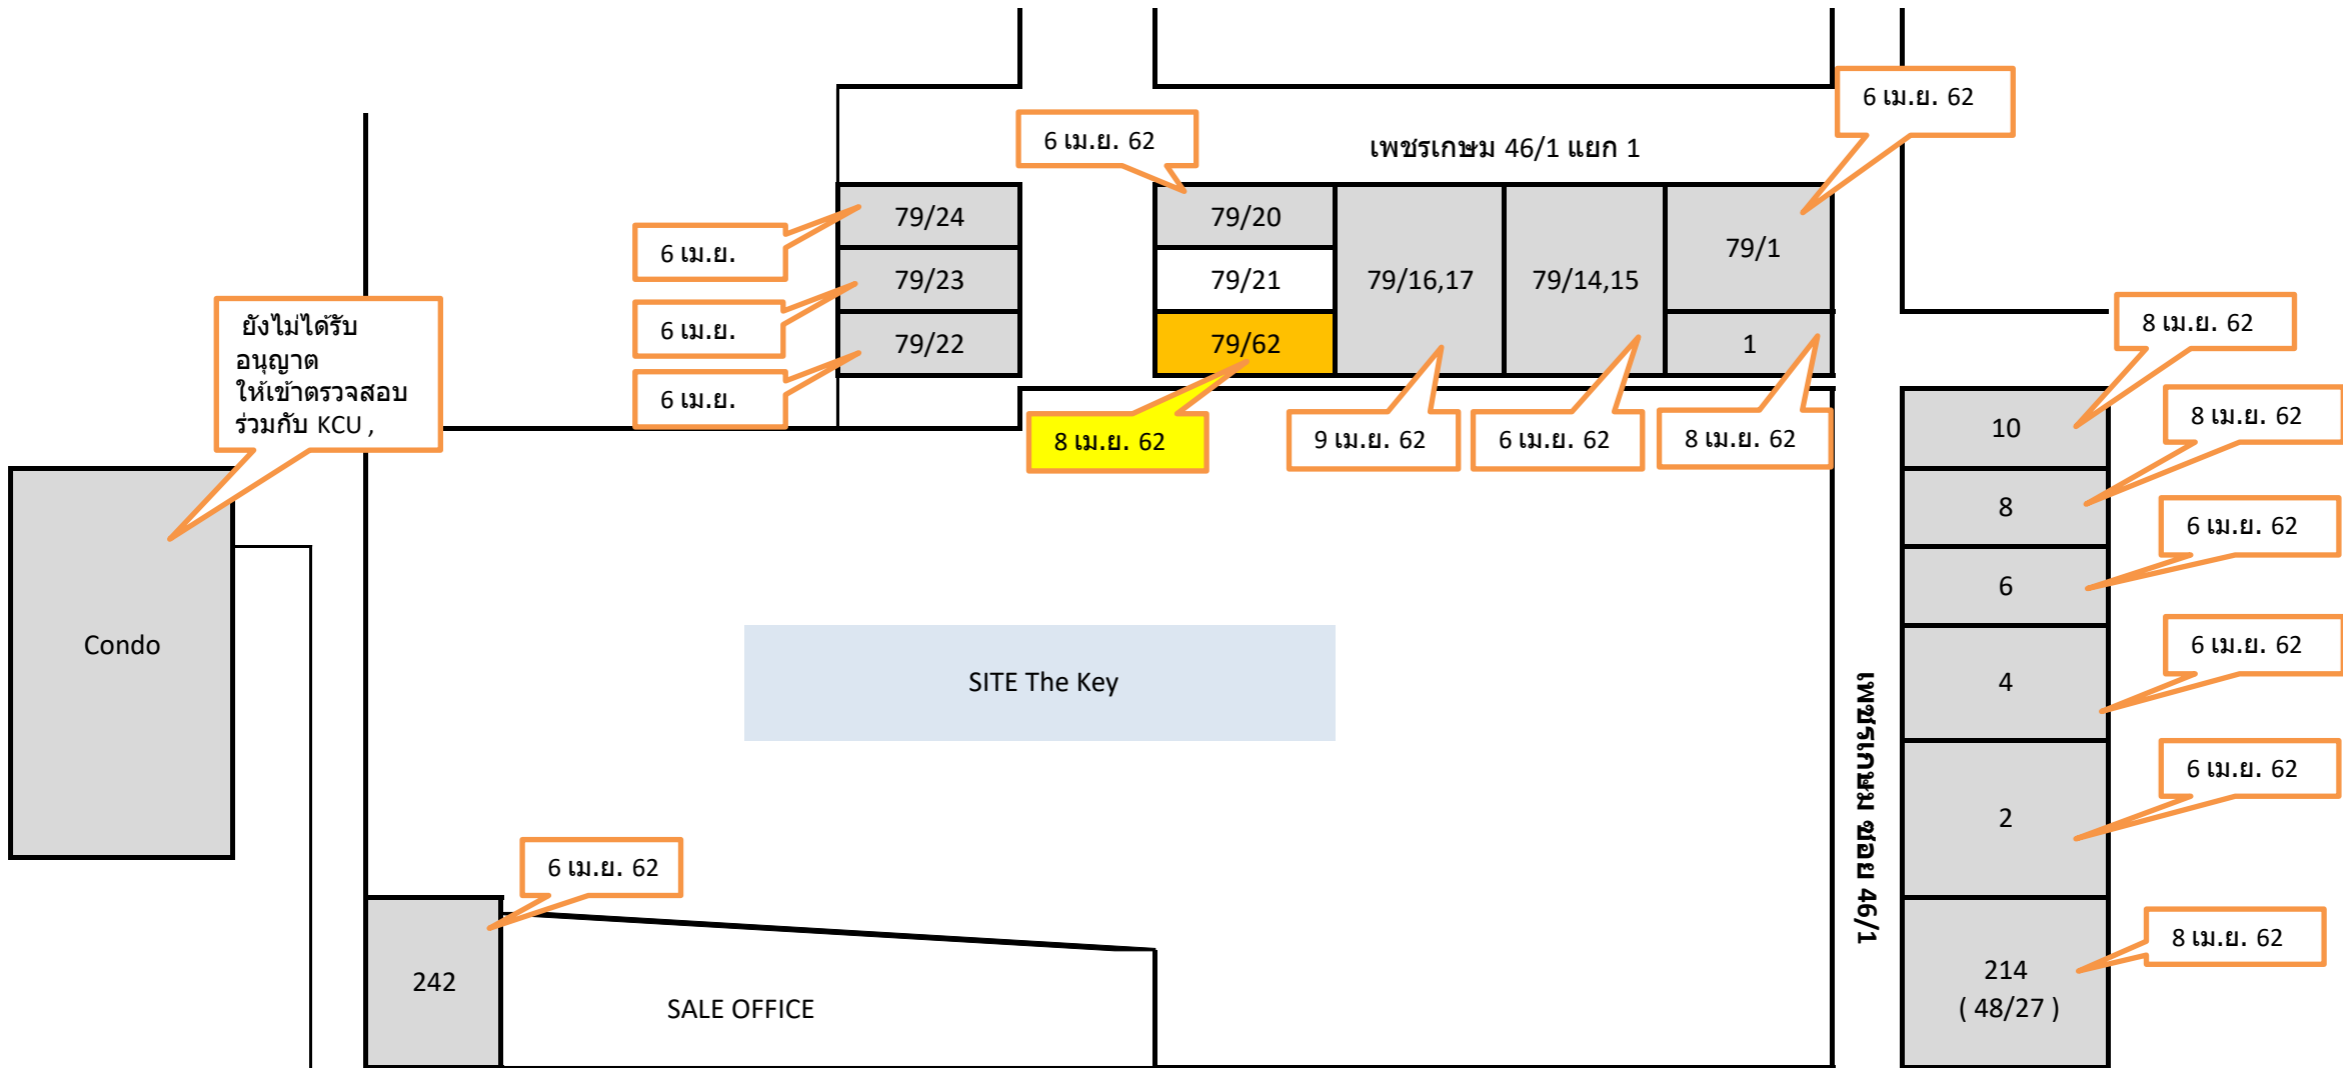

แผนผังบ้านข้างเคียงและพื้นที่รอบ โครงการ The Key Phetkasem 48

แผนผังบ้านข้างเคียงและพื้นที่รอบ โครงการ The Key Phetkasem 48

ถนน เพชรเกษม

แผนผังบ้านข้างเคียงและพื้นที่รอบ โครงการ The Key Phetkasem 48

ถนน เพชรเกษม

แผนผังบ้านข้างเคียงและพื้นที่รอบ โครงการ The Key Phetkasem 48

ถนน เพชรเกษม

แผนผังบ้านข้างเคียงและพื้นที่รอบ โครงการ The Key Phetkasem 48

แผนผังบ้านข้างเคียงและพื้นที่รอบ โครงการ The Key Phetkasem 48

แผนผังบ้านข้างเคียงและพื้นที่รอบ โครงการ The Key Phetkasem 48