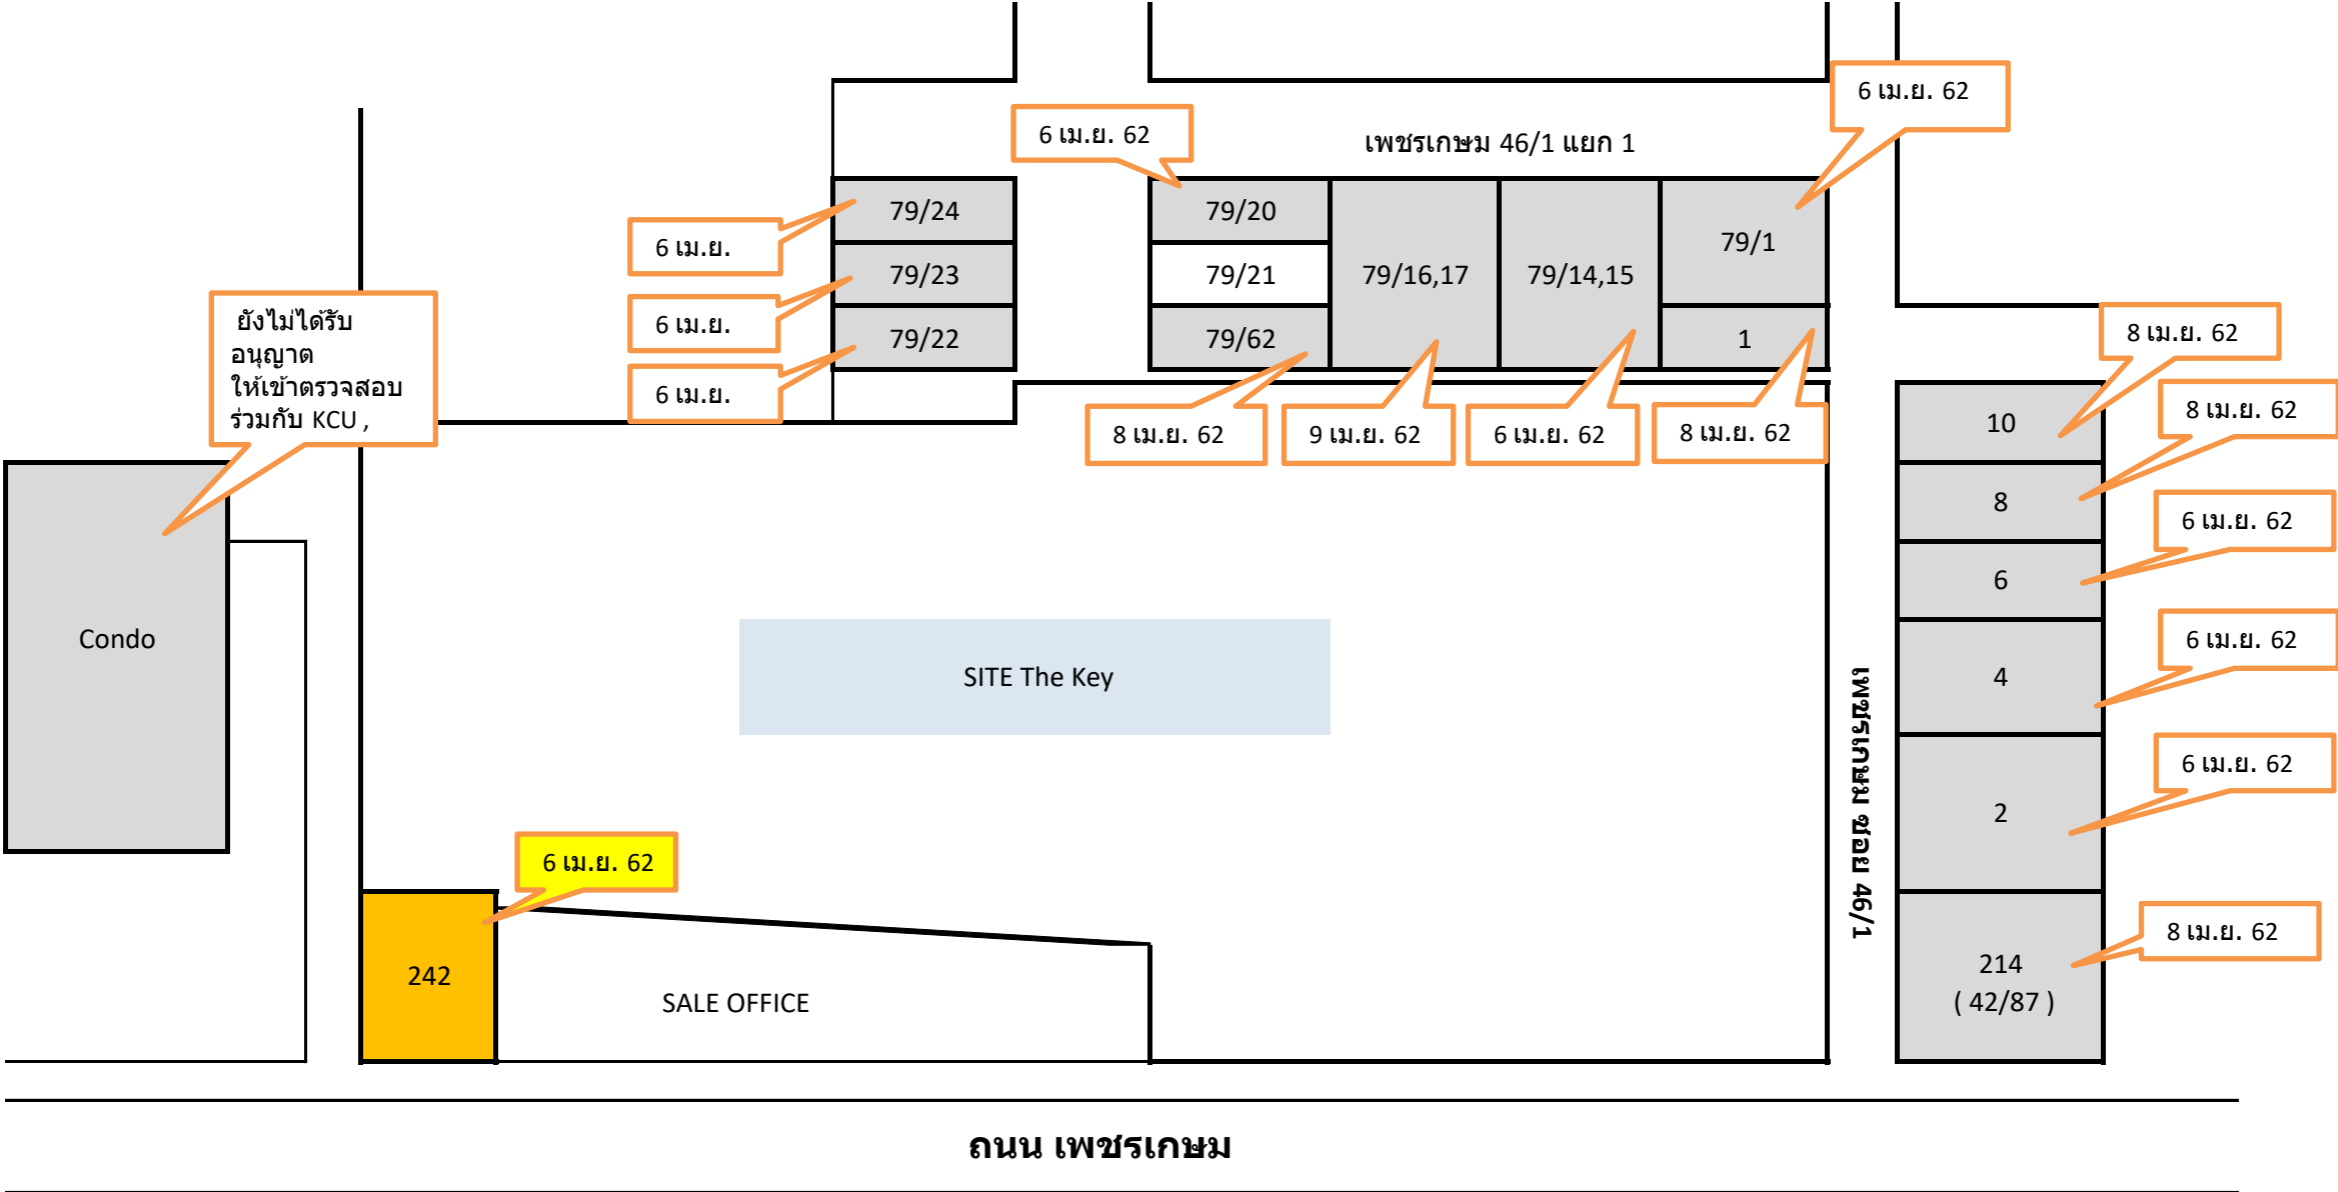

แผนผังบ้านข้างเคียงและพื้นที่รอบ โครงการ The Key Phetkasem 48

แผนผังบ้านข้างเคียงและพื้นที่รอบ โครงการ The Key Phetkasem 48

แผนผังบ้านข้างเคียงและพื้นที่รอบ โครงการ The Key Phetkasem 48

แผนผังบ้านข้างเคียงและพื้นที่รอบ โครงการ The Key Phetkasem 48

แผนผังบ้านข้างเคียงและพื้นที่รอบ โครงการ The Key Phetkasem 48

แผนผังบ้านข้างเคียงและพื้นที่รอบ โครงการ The Key Phetkasem 48

ถนน เพชรเกษม

แผนผังบ้านข้างเคียงและพื้นที่รอบ โครงการ The Key Phetkasem 48

ถนน เพชรเกษม

แผนผังบ้านข้างเคียงและพื้นที่รอบ โครงการ The Key Phetkasem 48

ถนน เพชรเกษม

แผนผังบ้านข้างเคียงและพื้นที่รอบ โครงการ The Key Phetkasem 48

แผนผังบ้านข้างเคียงและพื้นที่รอบ โครงการ The Key Phetkasem 48

แผนผังบ้านข้างเคียงและพื้นที่รอบ โครงการ The Key Phetkasem 48