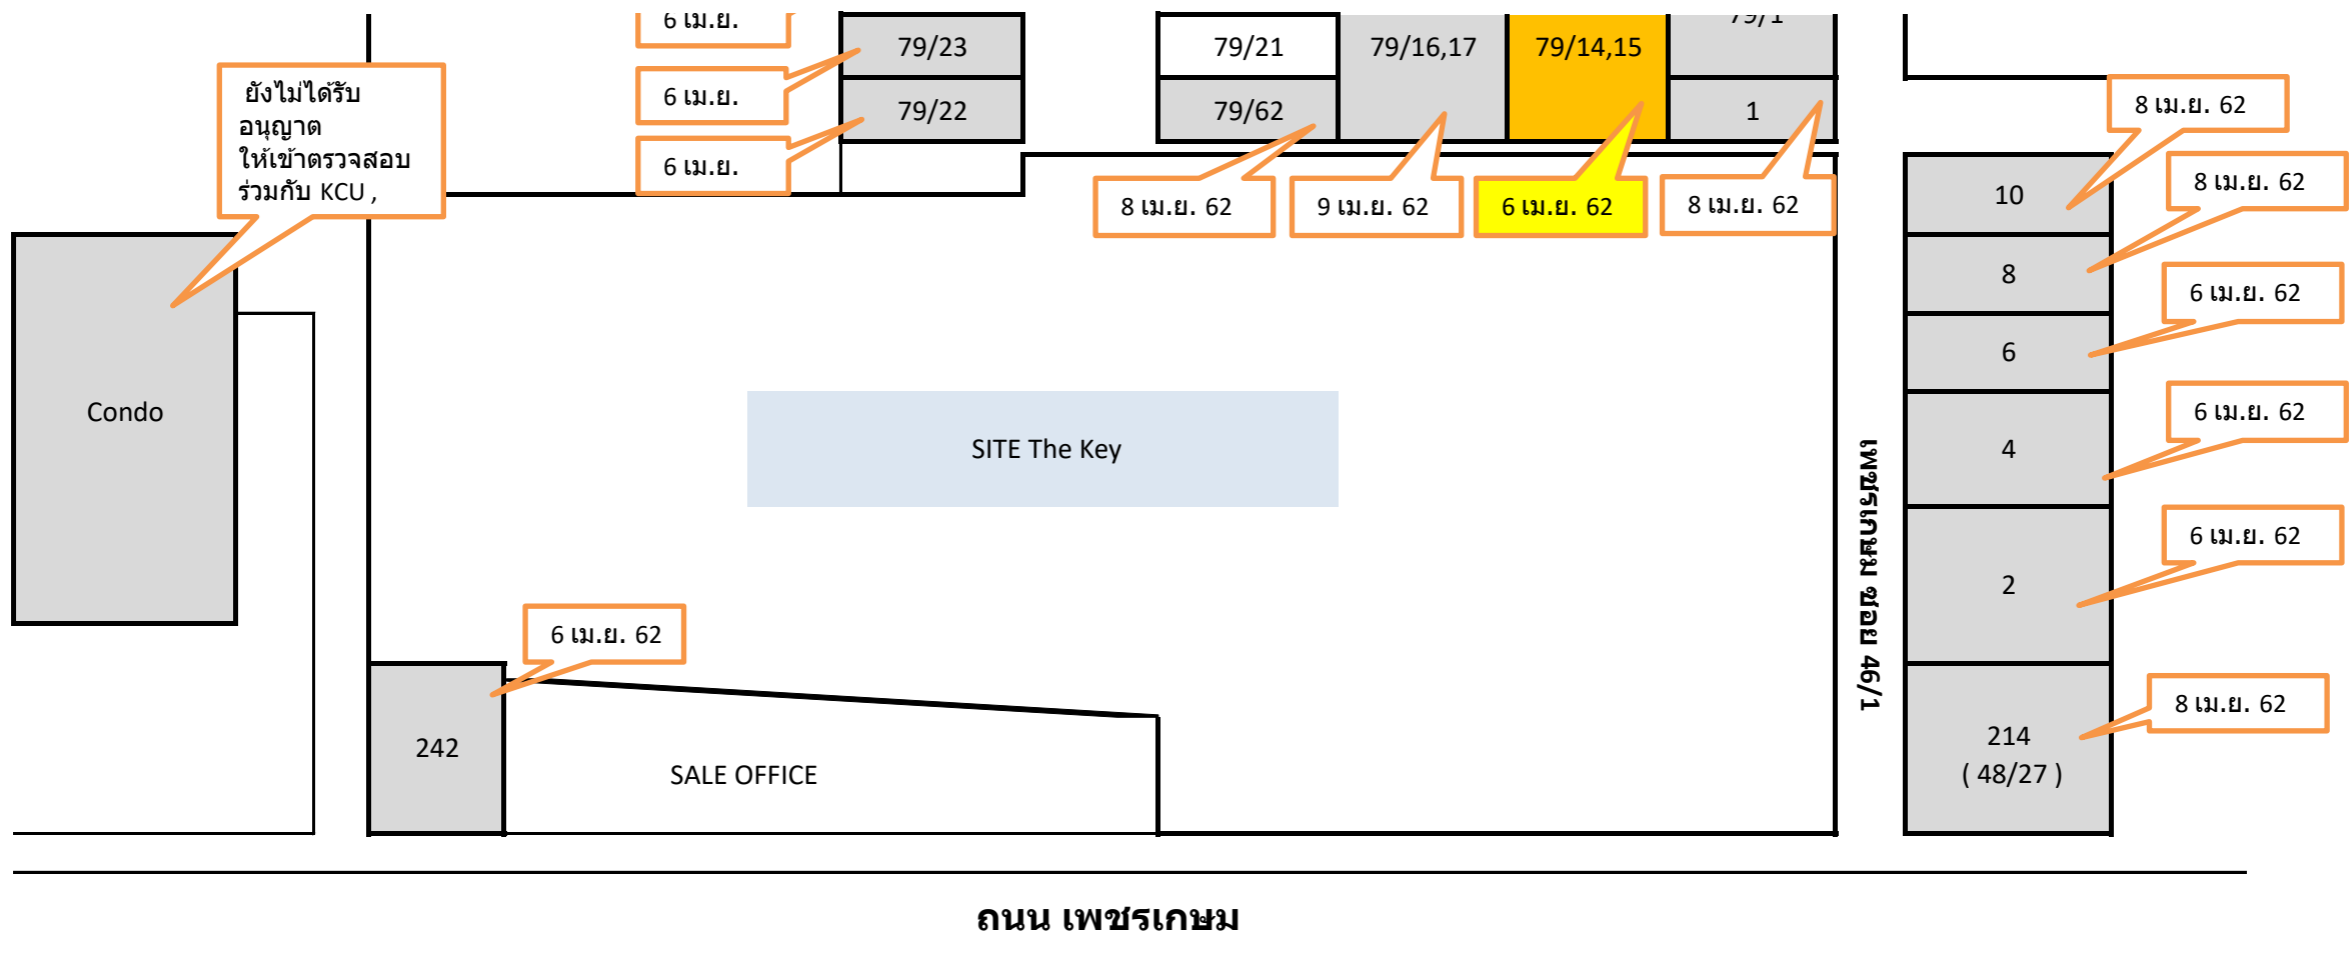

แผนผังบ้านข้างเคียงและพื้นที่รอบ โครงการ The Key Phetkasem 48

แผนผังบ้านข้างเคียงและพื้นที่รอบ โครงการ The Key Phetkasem 48

แผนผังบ้านข้างเคียงและพื้นที่รอบ โครงการ The Key Phetkasem 48

แผนผังบ้านข้างเคียงและพื้นที่รอบ โครงการ The Key Phetkasem 48

แผนผังบ้านข้างเคียงและพื้นที่รอบ โครงการ The Key Phetkasem 48

แผนผังบ้านข้างเคียงและพื้นที่รอบ โครงการ The Key Phetkasem 48

ถนน เพชรเกษม

แผนผังบ้านข้างเคียงและพื้นที่รอบ โครงการ The Key Phetkasem 48

ถนน เพชรเกษม