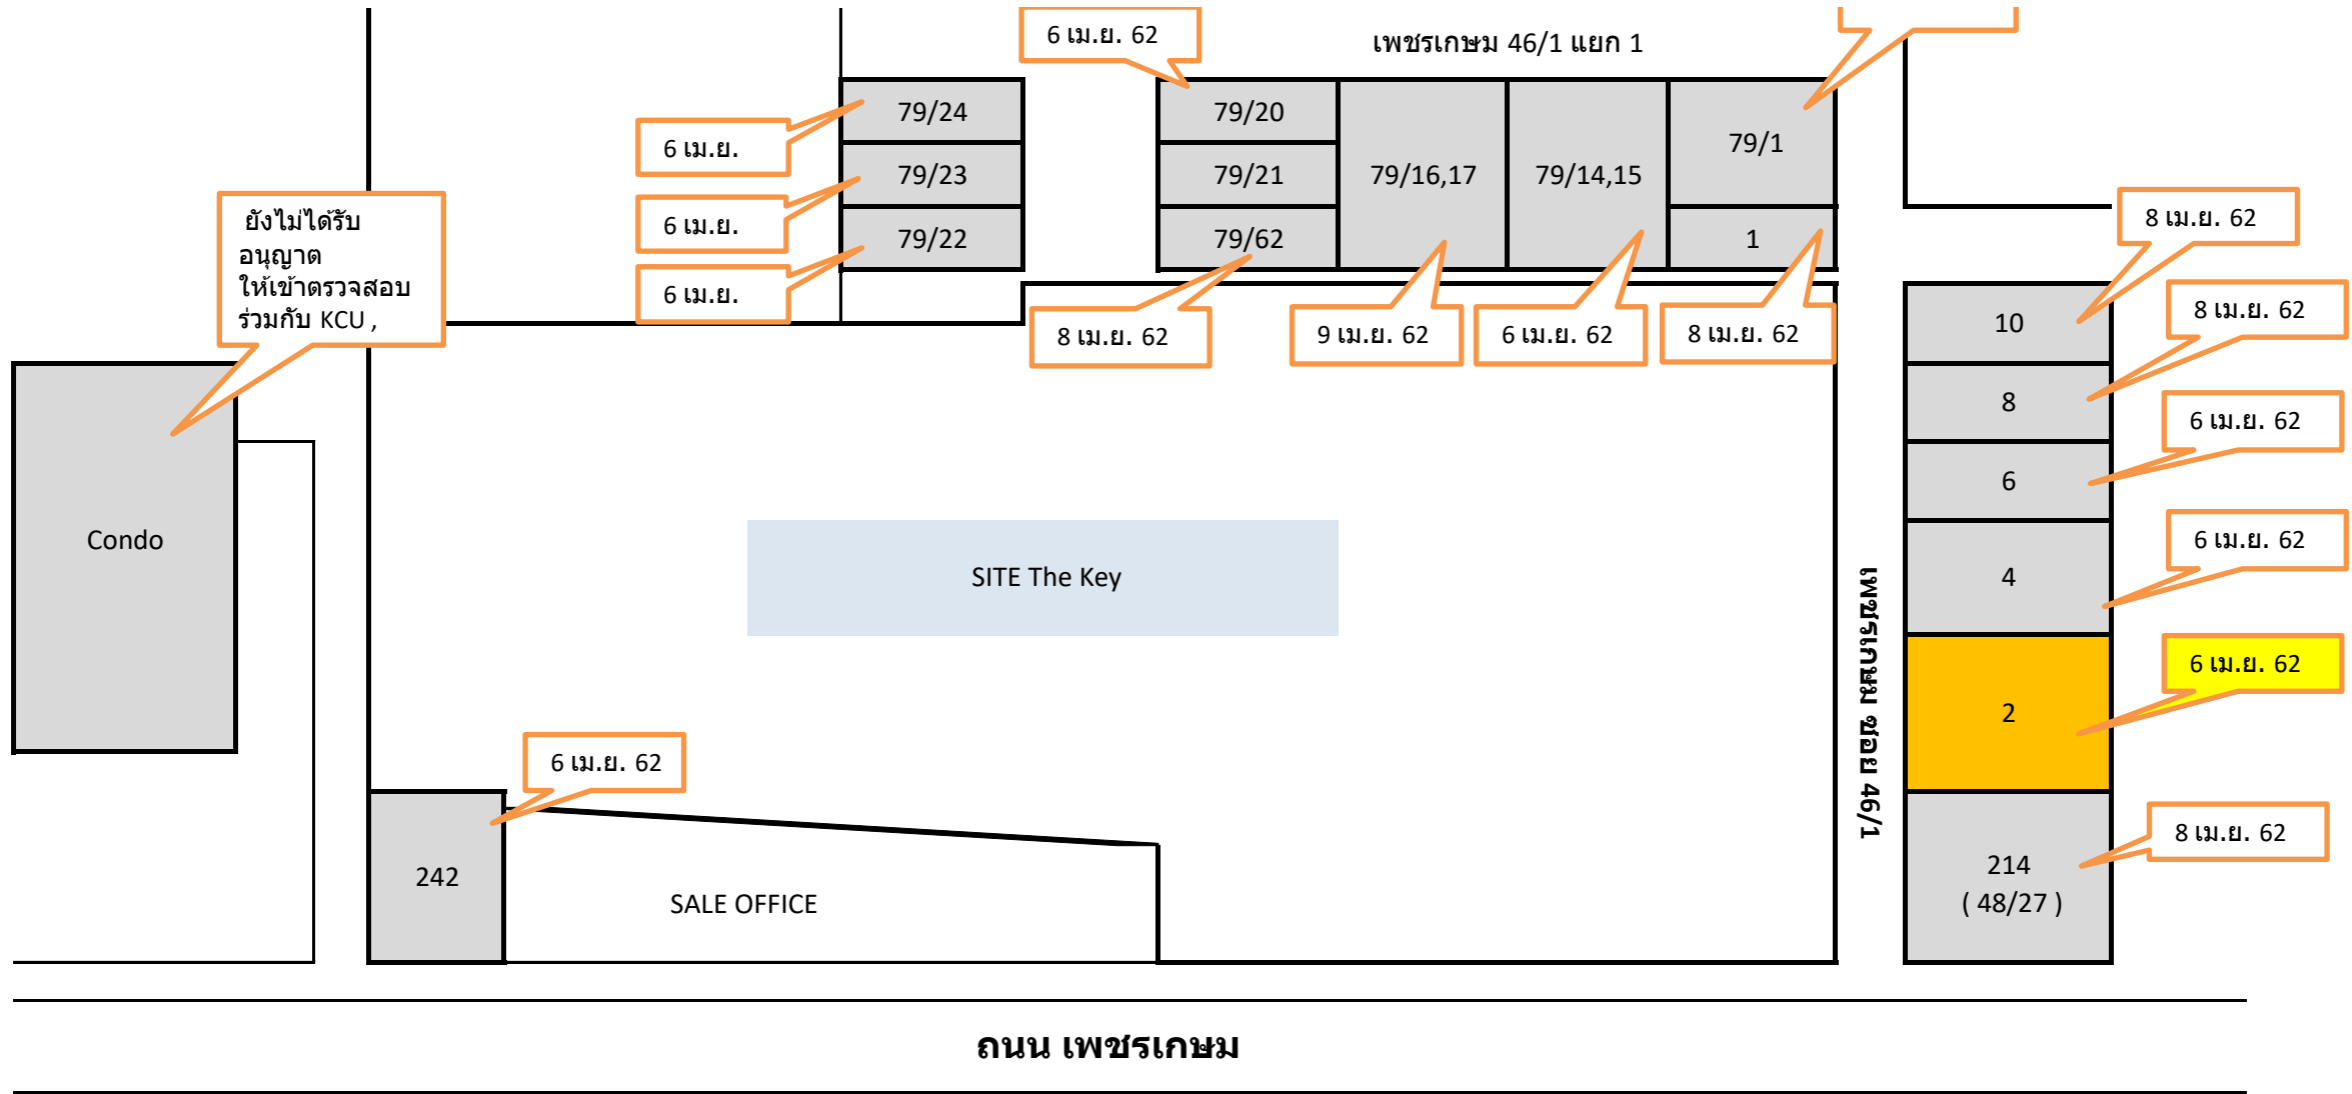

รายชื่อเจ้าของบ้านข้างเคียงโครงการ
The Key Phetkasem 48

ลำดับ	รายชื่อ	บ้านเลขที่	เบอร์โทรติดต่อ	ผลจากการสำรวจ
1	คุณจิตรา สุธรรมพร	48/27,214	089-500-2866	- ยังไม่พบความเสียหายจากการก่อสร้างเพิ่มเติม
2	คุณวีระศักดิ์ ตั้งโสภณ	2	081-928-8966	- ยังไม่พบความเสียหายจากการก่อสร้างเพิ่มเติม
3	คุณบุญอยู่ โตอนันต์	4	083-908-5758	- ยังไม่พบความเสียหายจากการก่อสร้างเพิ่มเติม
4	คุณวิภาวดี เอี่ยมศิริธนากร	6	085-355-0761	- ยังไม่พบความเสียหายจากการก่อสร้างเพิ่มเติม
5	คุณสุภาภรณ์ เสรีไพบุลย์ทรัพย์	8	099-545-9535	- ยังไม่พบความเสียหายจากการก่อสร้างเพิ่มเติม
6	คุณพัลลภ	10	081-554-8963	- ยังไม่พบความเสียหายจากการก่อสร้างเพิ่มเติม
7	คุณพลัฎฐ์ อนันตวงศ์ชัย	1	061-551-1544	- ยังไม่พบความเสียหายจากการก่อสร้างเพิ่มเติม
8	คุณลำเพย ทับกระโทก	79/1	089-036-5632	- ยังไม่พบความเสียหายจากการก่อสร้างเพิ่มเติม
9	คุณขจรศักดิ์ สันติสุขสกุล	79/14,15	089-816-0354	- ยังไม่พบความเสียหายจากการก่อสร้างเพิ่มเติม
10	คุณพรทิพย์ วิวัฒน์วัฒนาการ	79/16,17	089-201-9924	- ยังไม่พบความเสียหายจากการก่อสร้างเพิ่มเติม
11	คุณพินิจ สุวรรณพรชัย	79/20	081-911-1663	- ยังไม่พบความเสียหายจากการก่อสร้างเพิ่มเติม
12	คุณ	79/21	- ไม่สะดวก	- ไม่สะดวกที่จะให้สำรวจ
13	คุณอัญจุมิ ปันเจ็ดถาวร	79/62	086-396-1838	- ยังไม่พบความเสียหายจากการก่อสร้างเพิ่มเติม
14	คุณวรรณเพ็ญ ผุยปุย	79/24	096-840-3530	- ยังไม่พบความเสียหายจากการก่อสร้างเพิ่มเติม
15	คุณยอด ทักษะชำนาญกิจ	79/22,23	098-370-5462	- ยังไม่พบความเสียหายจากการก่อสร้างเพิ่มเติม
16	คุณวิชุด	242	085-099-3550	- ยังไม่พบความเสียหายจากการก่อสร้างเพิ่มเติม