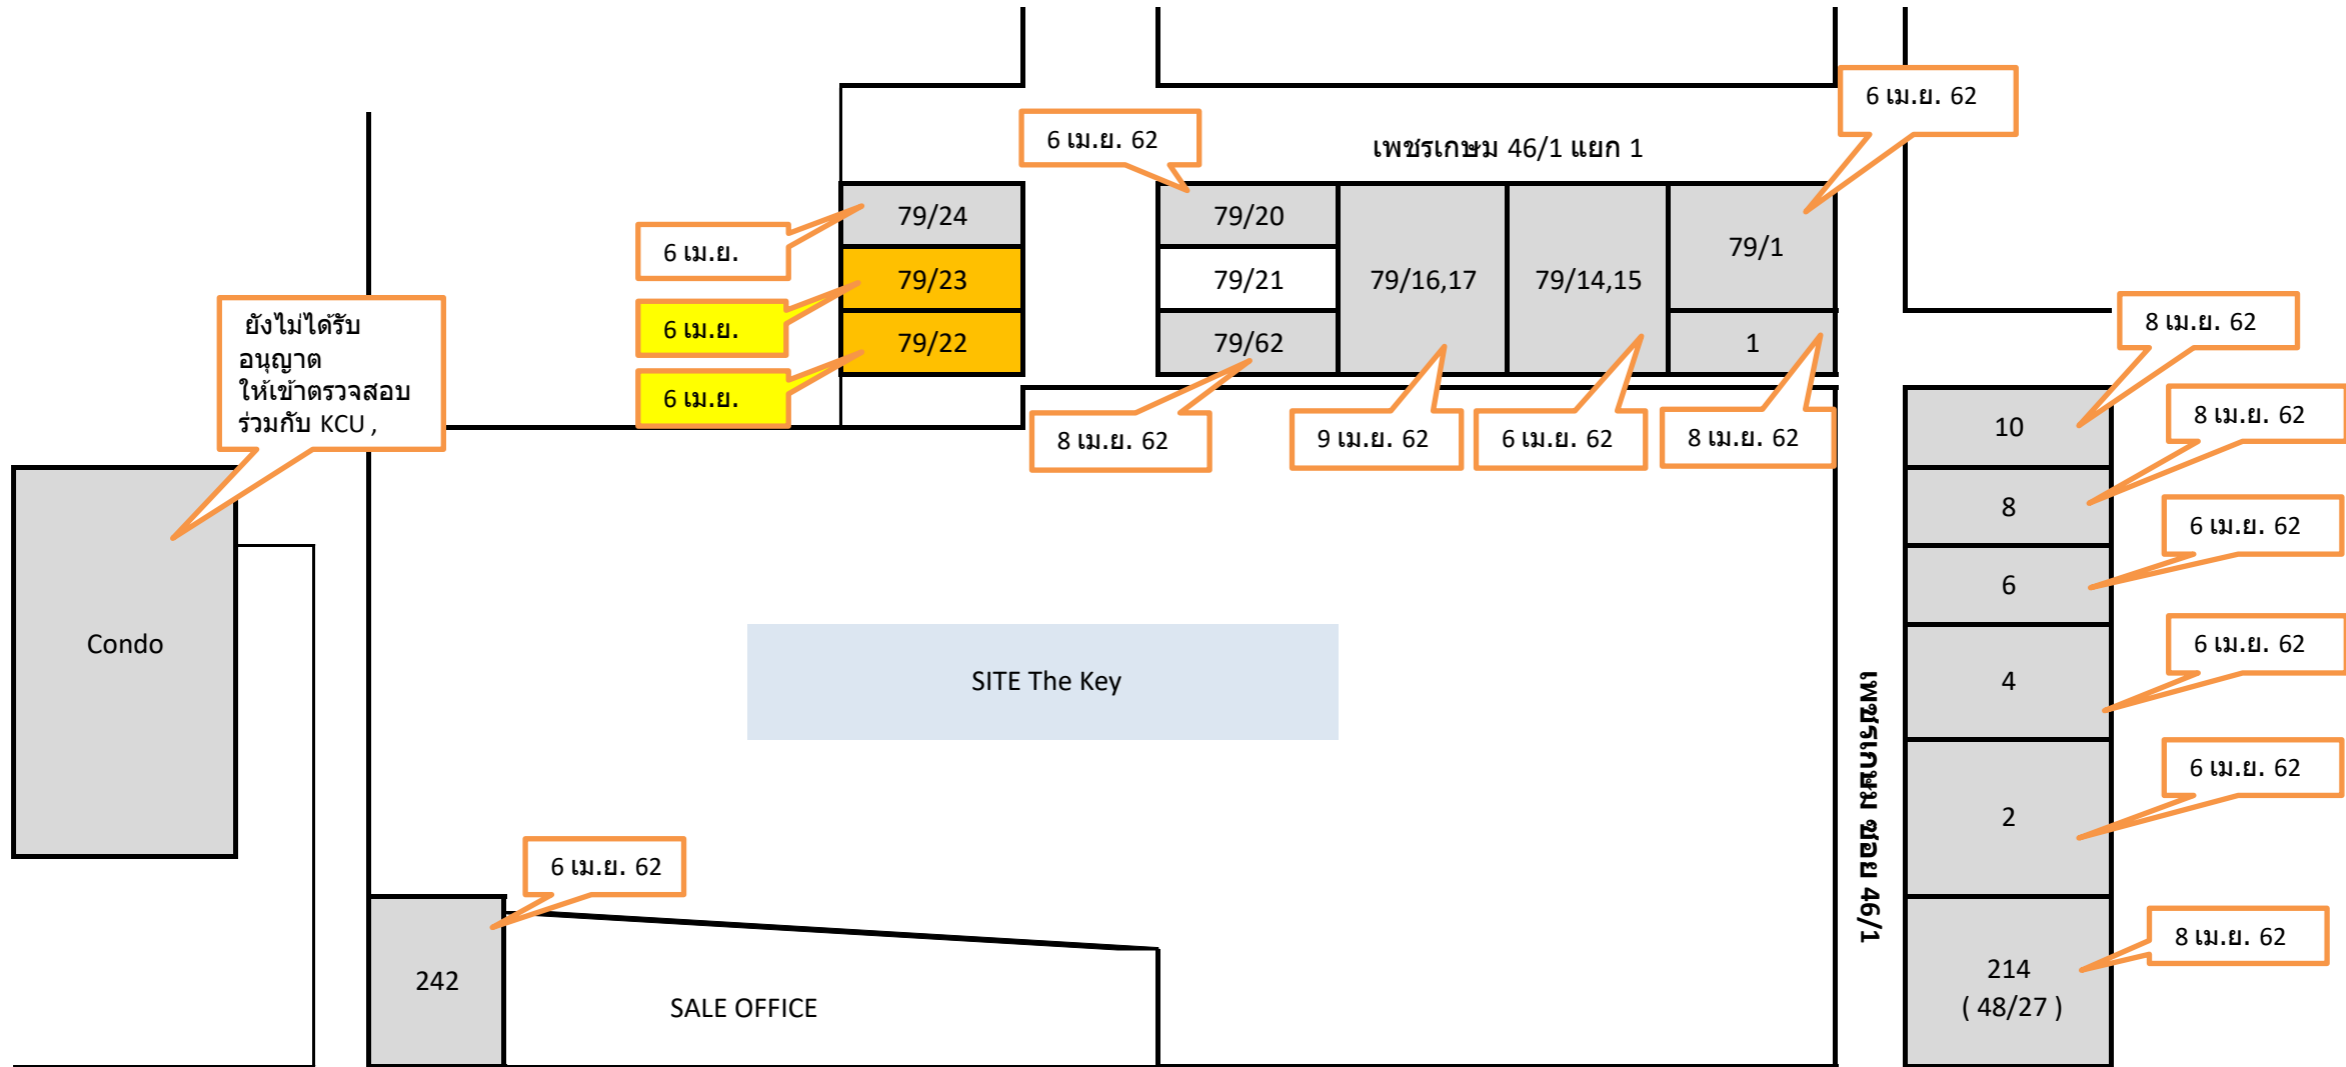

แผนผังบ้านข้างเคียงและพื้นที่รอบ โครงการ The Key Phetkasem 48

แผนผังบ้านข้างเคียงและพื้นที่รอบ โครงการ The Key Phetkasem 48

ถนน เพชรเกษม

แผนผังบ้านข้างเคียงและพื้นที่รอบ โครงการ The Key Phetkasem 48

ถนน เพชรเกษม

แผนผังบ้านข้างเคียงและพื้นที่รอบ โครงการ The Key Phetkasem 48

ถนน เพชรเกษม

แผนผังบ้านข้างเคียงและพื้นที่รอบ โครงการ The Key Phetkasem 48

แผนผังบ้านข้างเคียงและพื้นที่รอบ โครงการ The Key Phetkasem 48

แผนผังบ้านข้างเคียงและพื้นที่รอบ โครงการ The Key Phetkasem 48