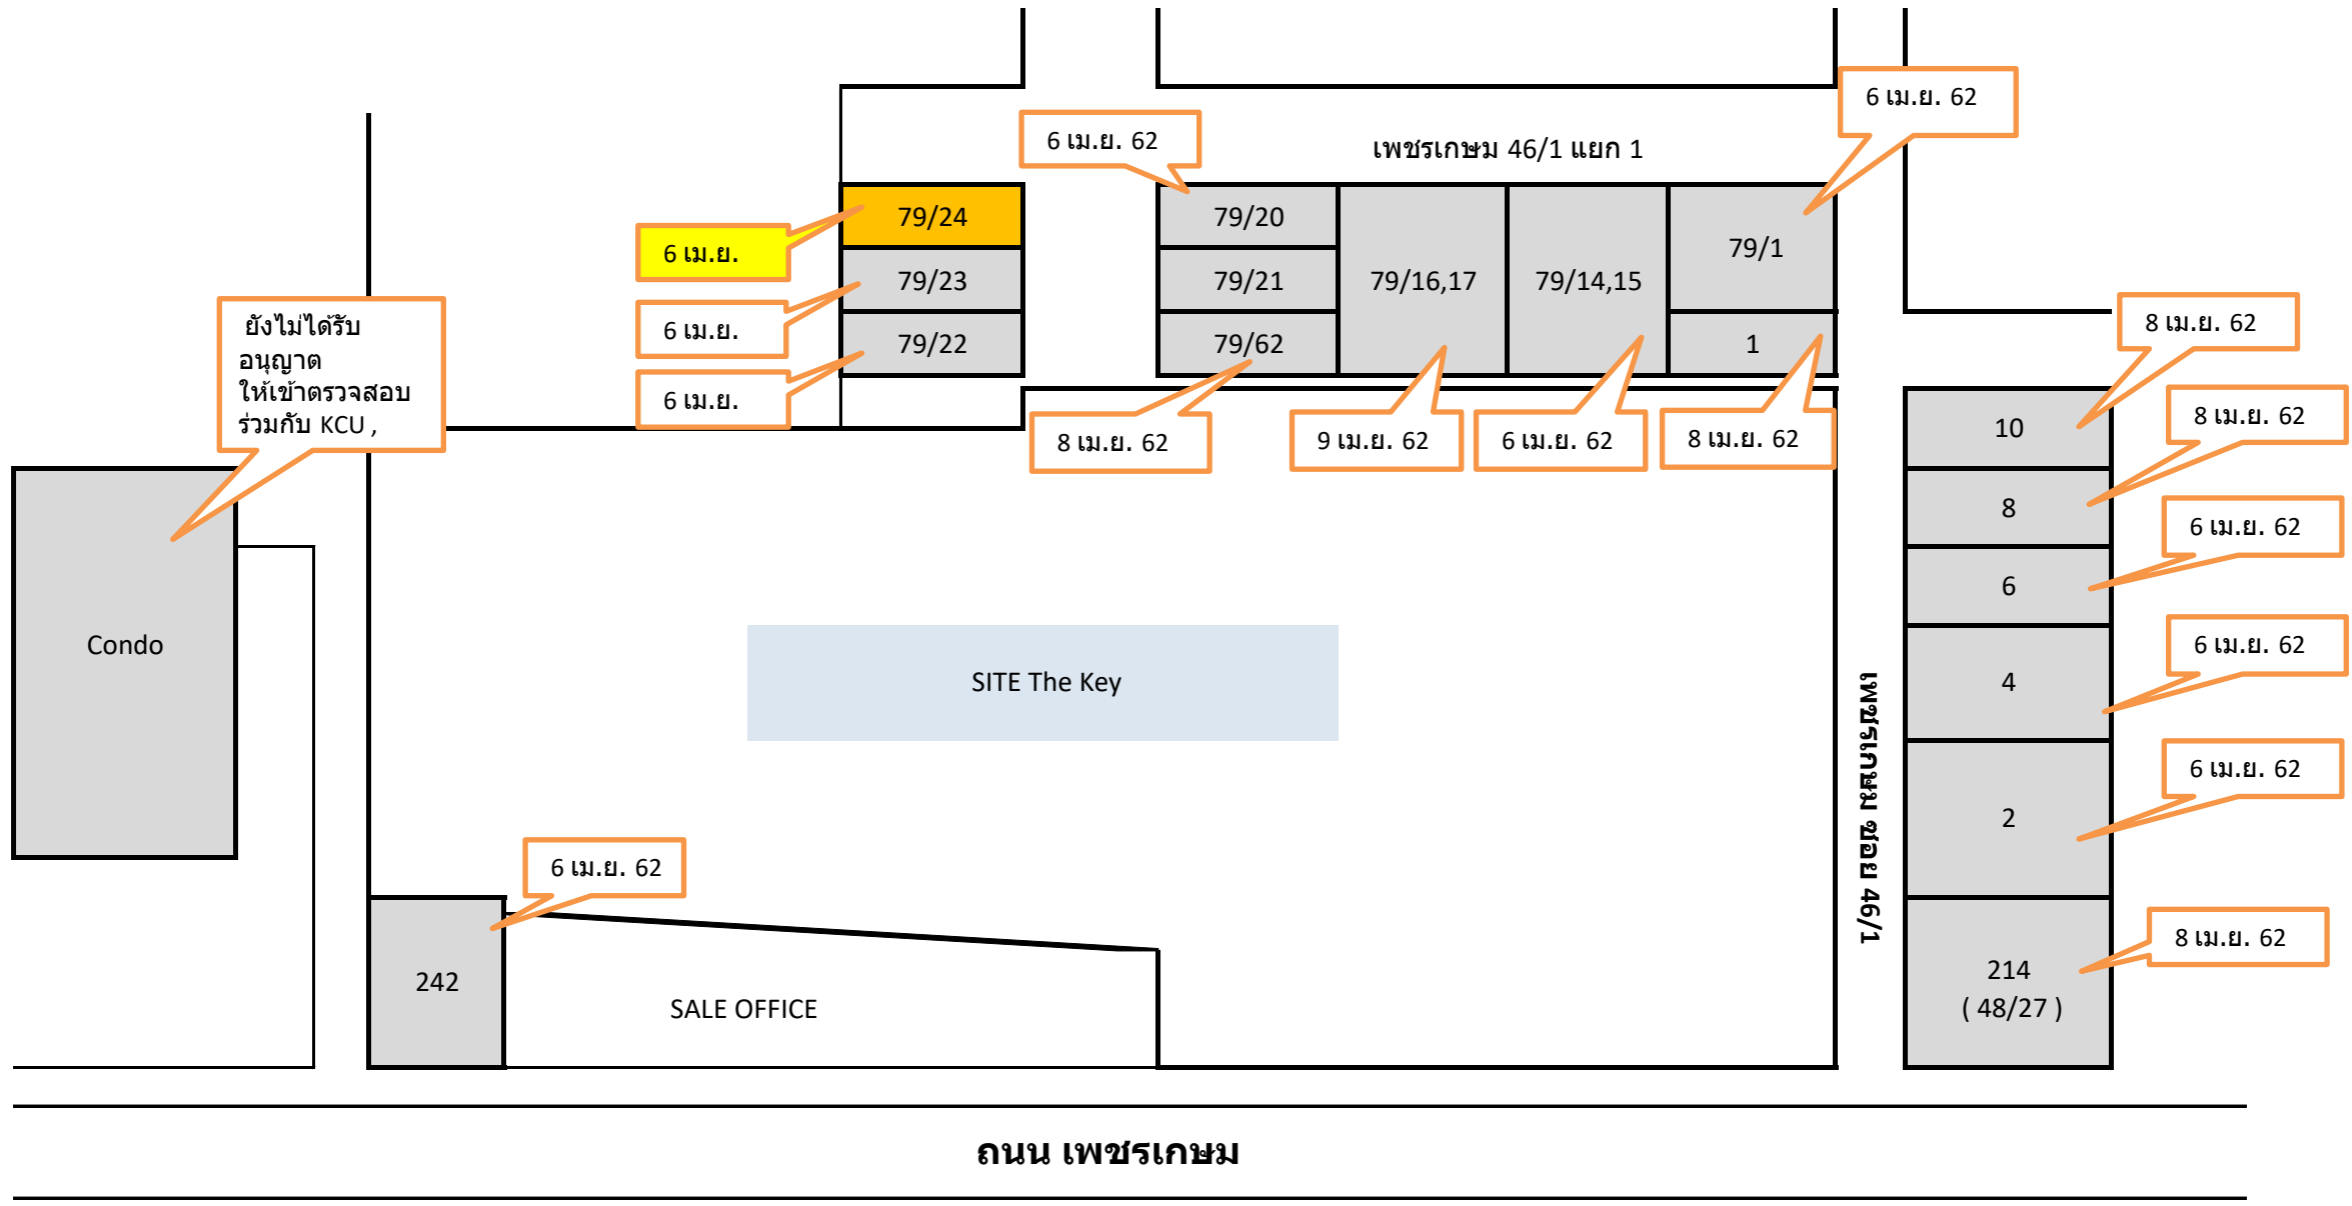

แผนผังบ้านข้างเคียงและพื้นที่รอบ โครงการ The Key Phetkasem 48

แผนผังบ้านข้างเคียงและพื้นที่รอบ โครงการ The Key Phetkasem 48

ถนน เพชรเกษม

แผนผังบ้านข้างเคียงและพื้นที่รอบ โครงการ The Key Phetkasem 48

ถนน เพชรเกษม

แผนผังบ้านข้างเคียงและพื้นที่รอบ โครงการ The Key Phetkasem 48

ถนน เพชรเกษม

แผนผังบ้านข้างเคียงและพื้นที่รอบ โครงการ The Key Phetkasem 48

แผนผังบ้านข้างเคียงและพื้นที่รอบ โครงการ The Key Phetkasem 48

แผนผังบ้านข้างเคียงและพื้นที่รอบ โครงการ The Key Phetkasem 48