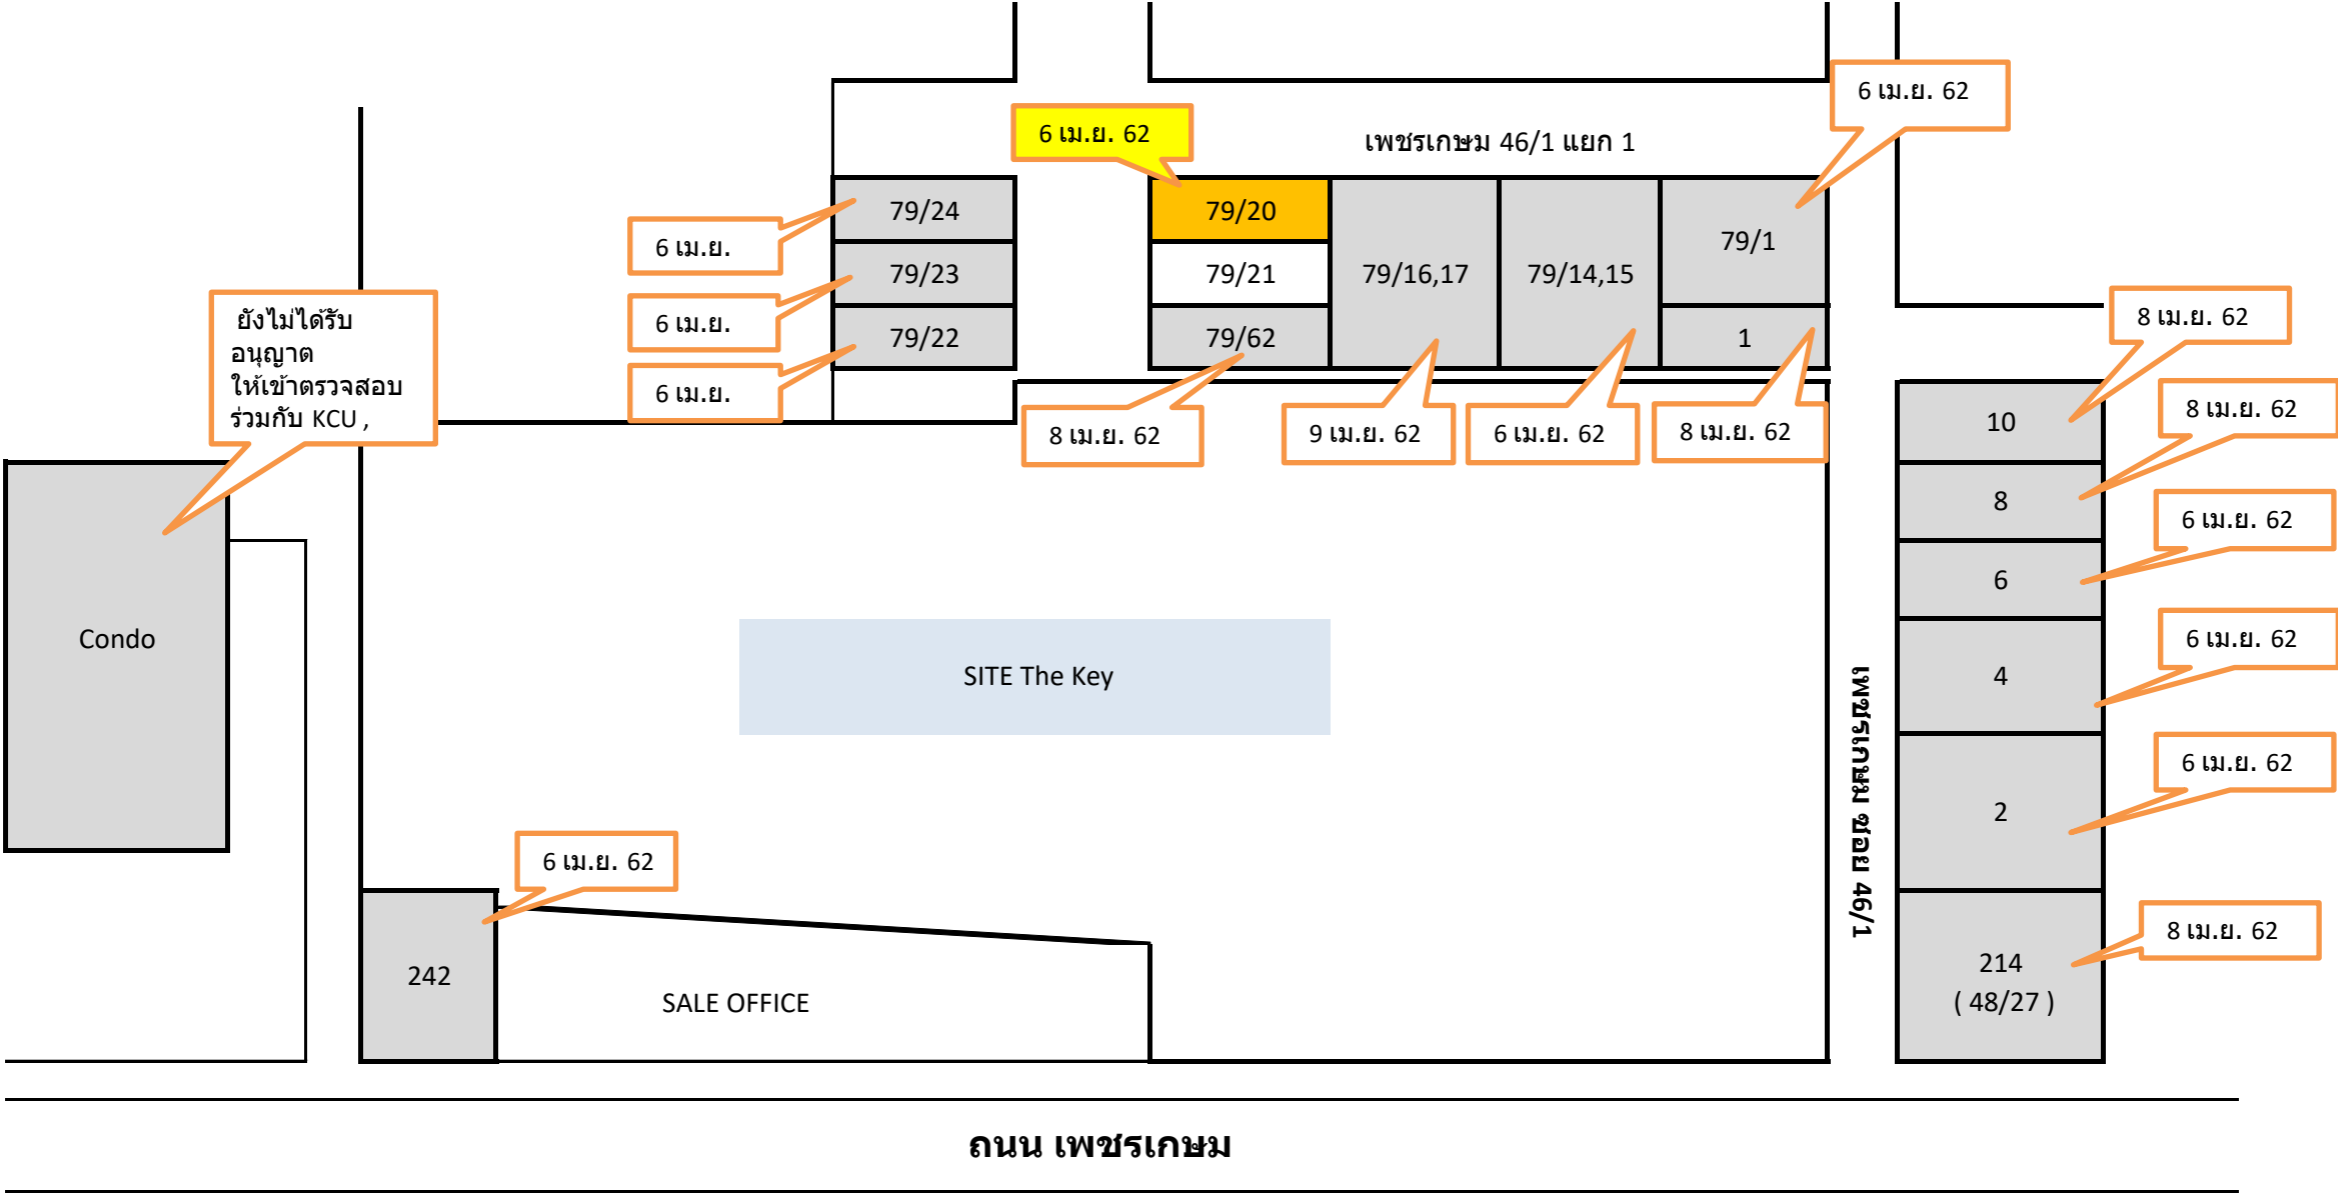

แผนผังบ้านข้างเคียงและพื้นที่รอบ โครงการ The Key Phetkasem 48

แผนผังบ้านข้างเคียงและพื้นที่รอบ โครงการ The Key Phetkasem 48

แผนผังบ้านข้างเคียงและพื้นที่รอบ โครงการ The Key Phetkasem 48

แผนผังบ้านข้างเคียงและพื้นที่รอบ โครงการ The Key Phetkasem 48

แผนผังบ้านข้างเคียงและพื้นที่รอบ โครงการ The Key Phetkasem 48

แผนผังบ้านข้างเคียงและพื้นที่รอบ โครงการ The Key Phetkasem 48

ถนน เพชรเกษม

แผนผังบ้านข้างเคียงและพื้นที่รอบ โครงการ The Key Phetkasem 48

ถนน เพชรเกษม

แผนผังบ้านข้างเคียงและพื้นที่รอบ โครงการ The Key Phetkasem 48

ถนน เพชรเกษม

แผนผังบ้านข้างเคียงและพื้นที่รอบ โครงการ The Key Phetkasem 48

แผนผังบ้านข้างเคียงและพื้นที่รอบ โครงการ The Key Phetkasem 48

แผนผังบ้านข้างเคียงและพื้นที่รอบ โครงการ The Key Phetkasem 48