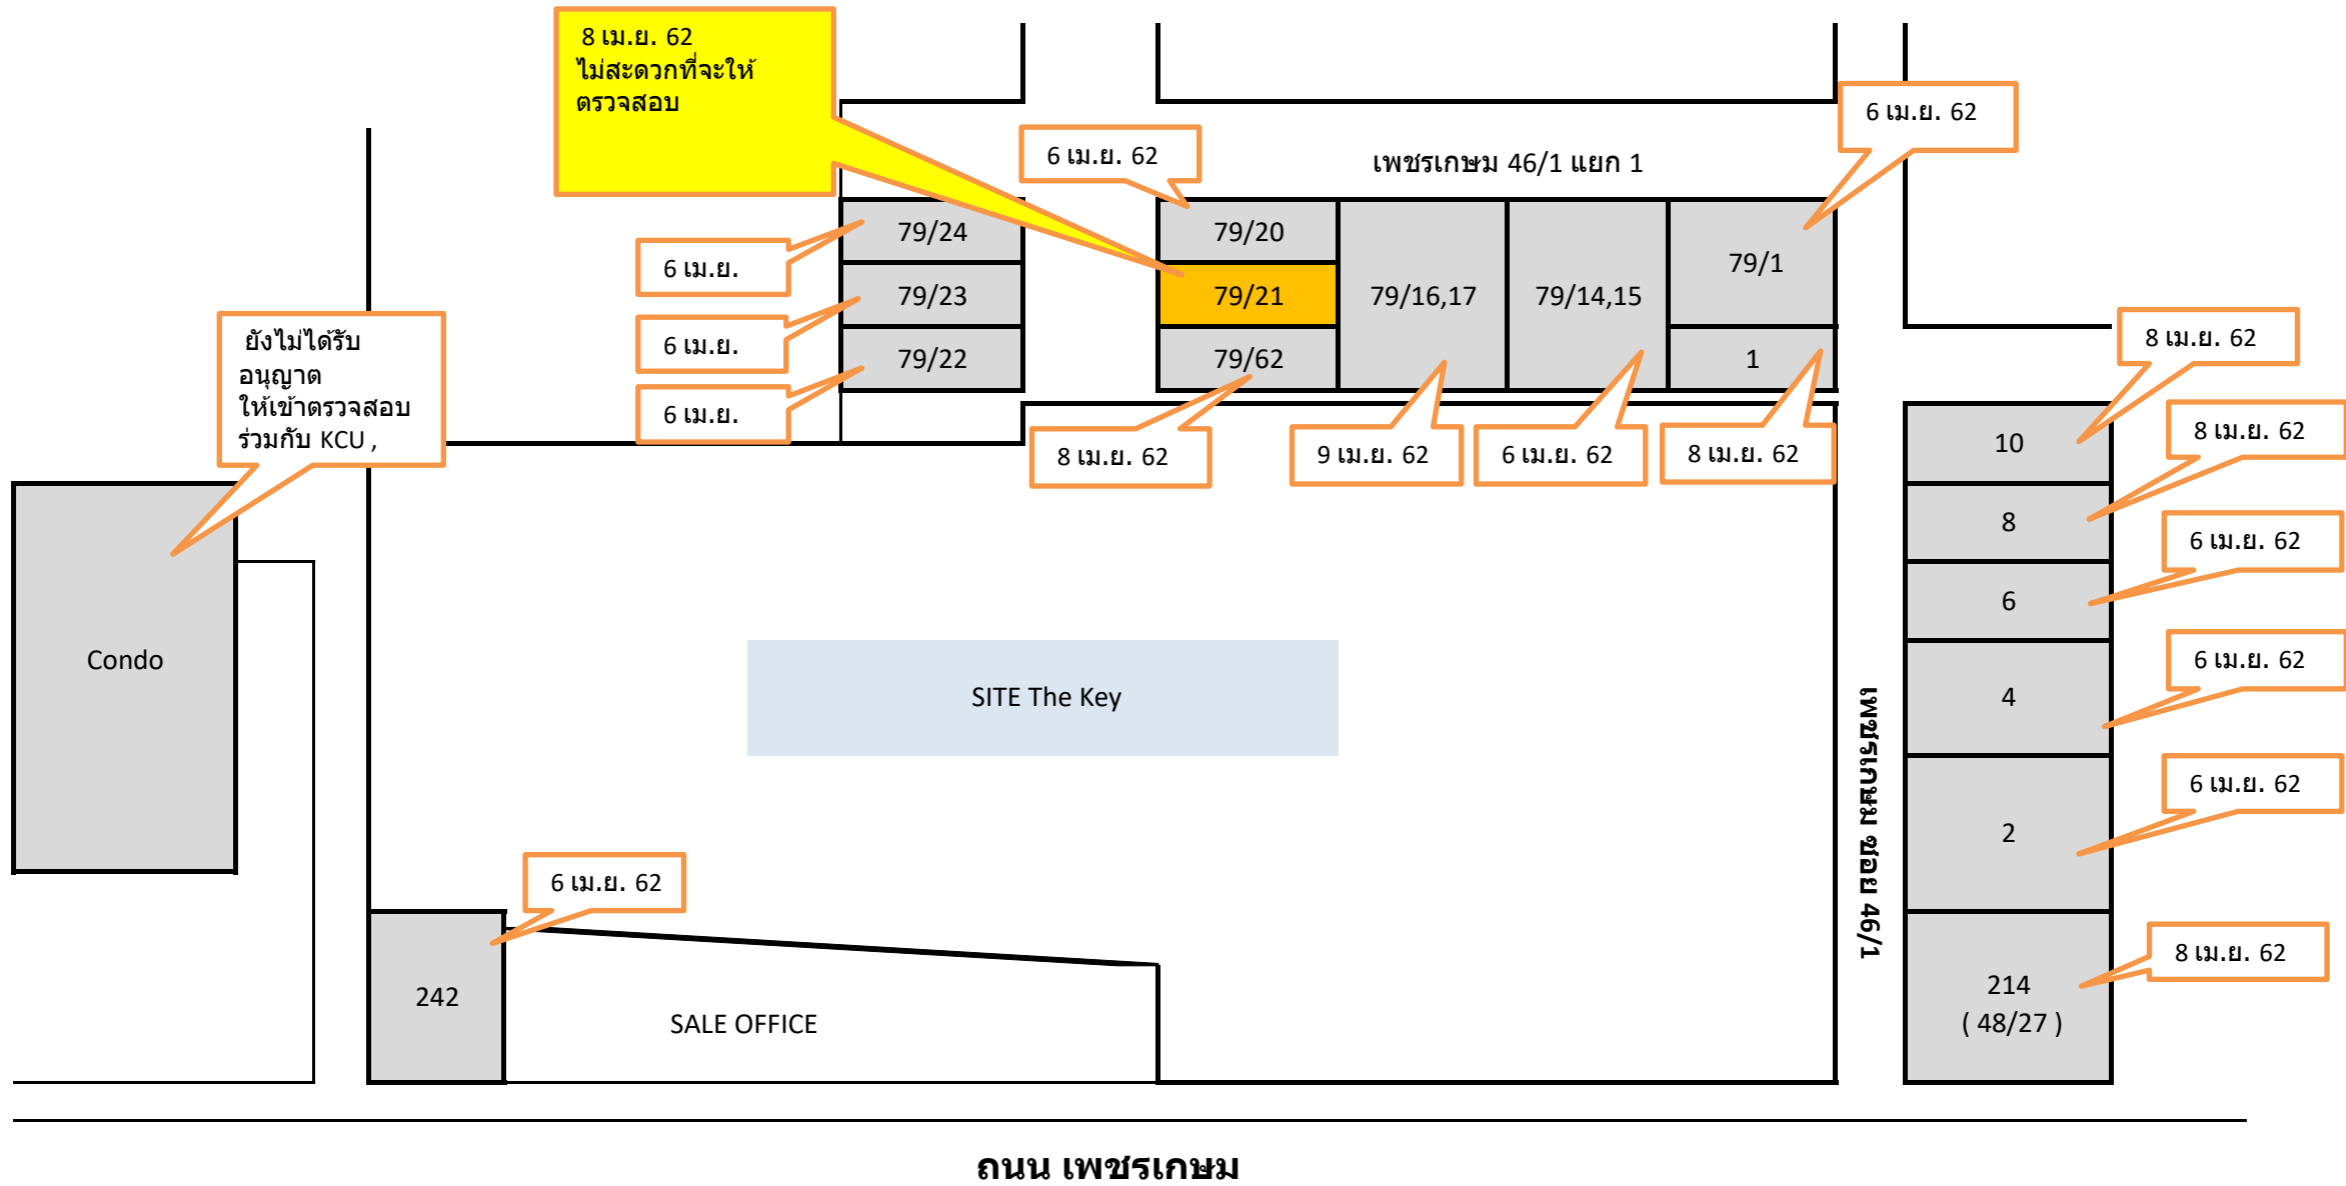

แผนผังบ้านข้างเคียงและพื้นที่รอบ โครงการ The Key Phetkasem 48

แผนผังบ้านข้างเคียงและพื้นที่รอบ โครงการ The Key Phetkasem 48

ถนน เพชรเกษม

แผนผังบ้านข้างเคียงและพื้นที่รอบ โครงการ The Key Phetkasem 48

ถนน เพชรเกษม

แผนผังบ้านข้างเคียงและพื้นที่รอบ โครงการ The Key Phetkasem 48

ถนน เพชรเกษม

แผนผังบ้านข้างเคียงและพื้นที่รอบ โครงการ The Key Phetkasem 48

แผนผังบ้านข้างเคียงและพื้นที่รอบ โครงการ The Key Phetkasem 48

แผนผังบ้านข้างเคียงและพื้นที่รอบ โครงการ The Key Phetkasem 48