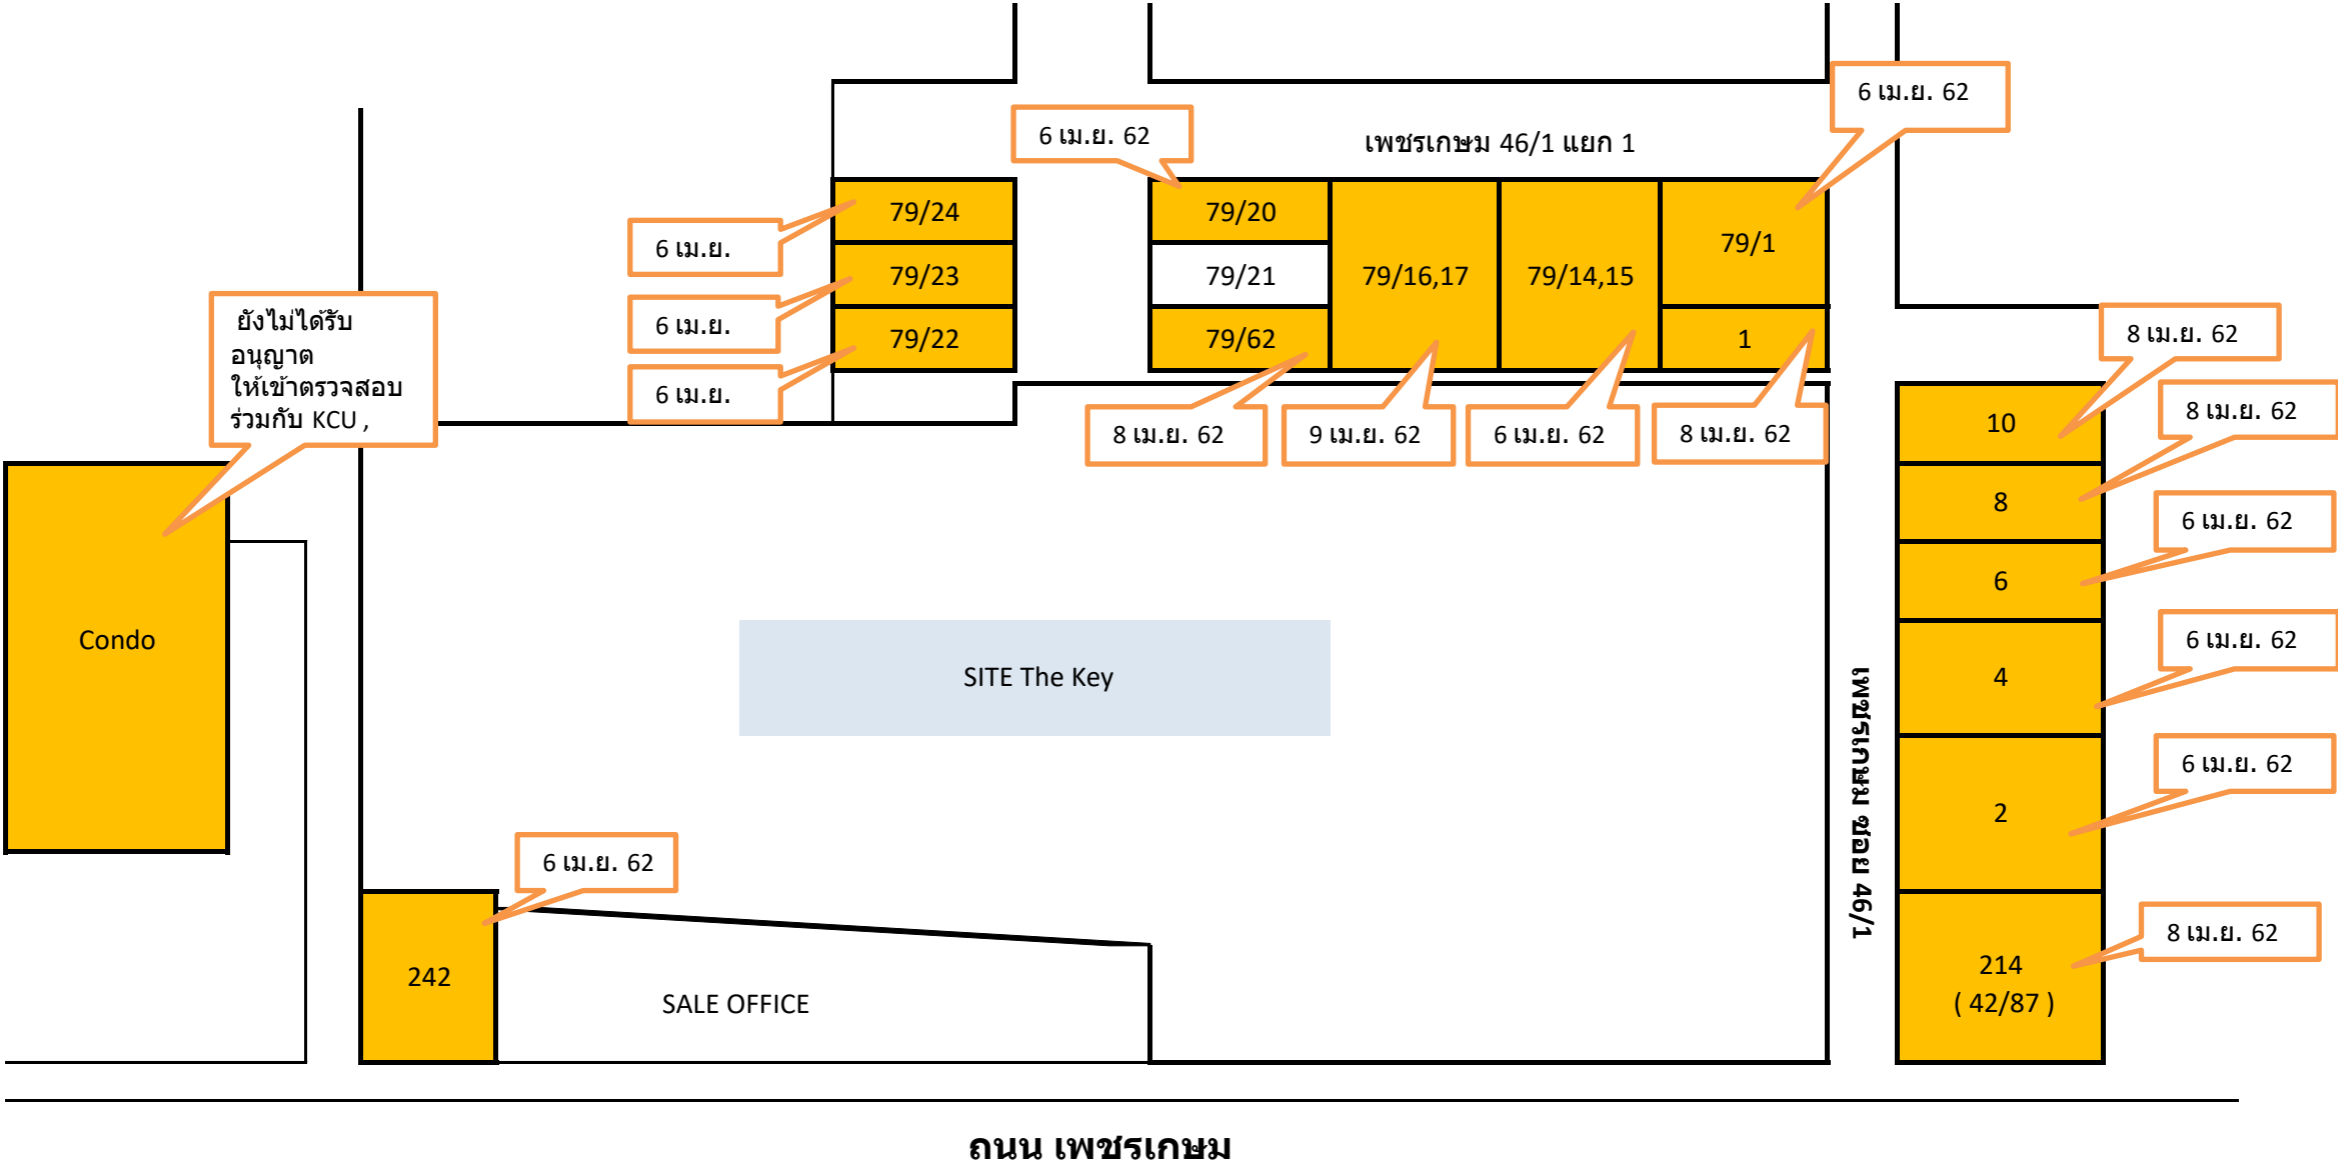

แผนผังบ้านข้างเคียงและพื้นที่รอบ โครงการ The Key Phetkasem 48

แผนผังบ้านข้างเคียงและพื้นที่รอบ โครงการ The Key Phetkasem 48

แผนผังบ้านข้างเคียงและพื้นที่รอบ โครงการ The Key Phetkasem 48

แผนผังบ้านข้างเคียงและพื้นที่รอบ โครงการ The Key Phetkasem 48

แผนผังบ้านข้างเคียงและพื้นที่รอบ โครงการ The Key Phetkasem 48

แผนผังบ้านข้างเคียงและพื้นที่รอบ โครงการ The Key Phetkasem 48

ถนน เพชรเกษม

แผนผังบ้านข้างเคียงและพื้นที่รอบ โครงการ The Key Phetkasem 48

ถนน เพชรเกษม

แผนผังบ้านข้างเคียงและพื้นที่รอบ โครงการ The Key Phetkasem 48

ถนน เพชรเกษม

แผนผังบ้านข้างเคียงและพื้นที่รอบ โครงการ The Key Phetkasem 48

แผนผังบ้านข้างเคียงและพื้นที่รอบ โครงการ The Key Phetkasem 48

แผนผังบ้านข้างเคียงและพื้นที่รอบ โครงการ The Key Phetkasem 48