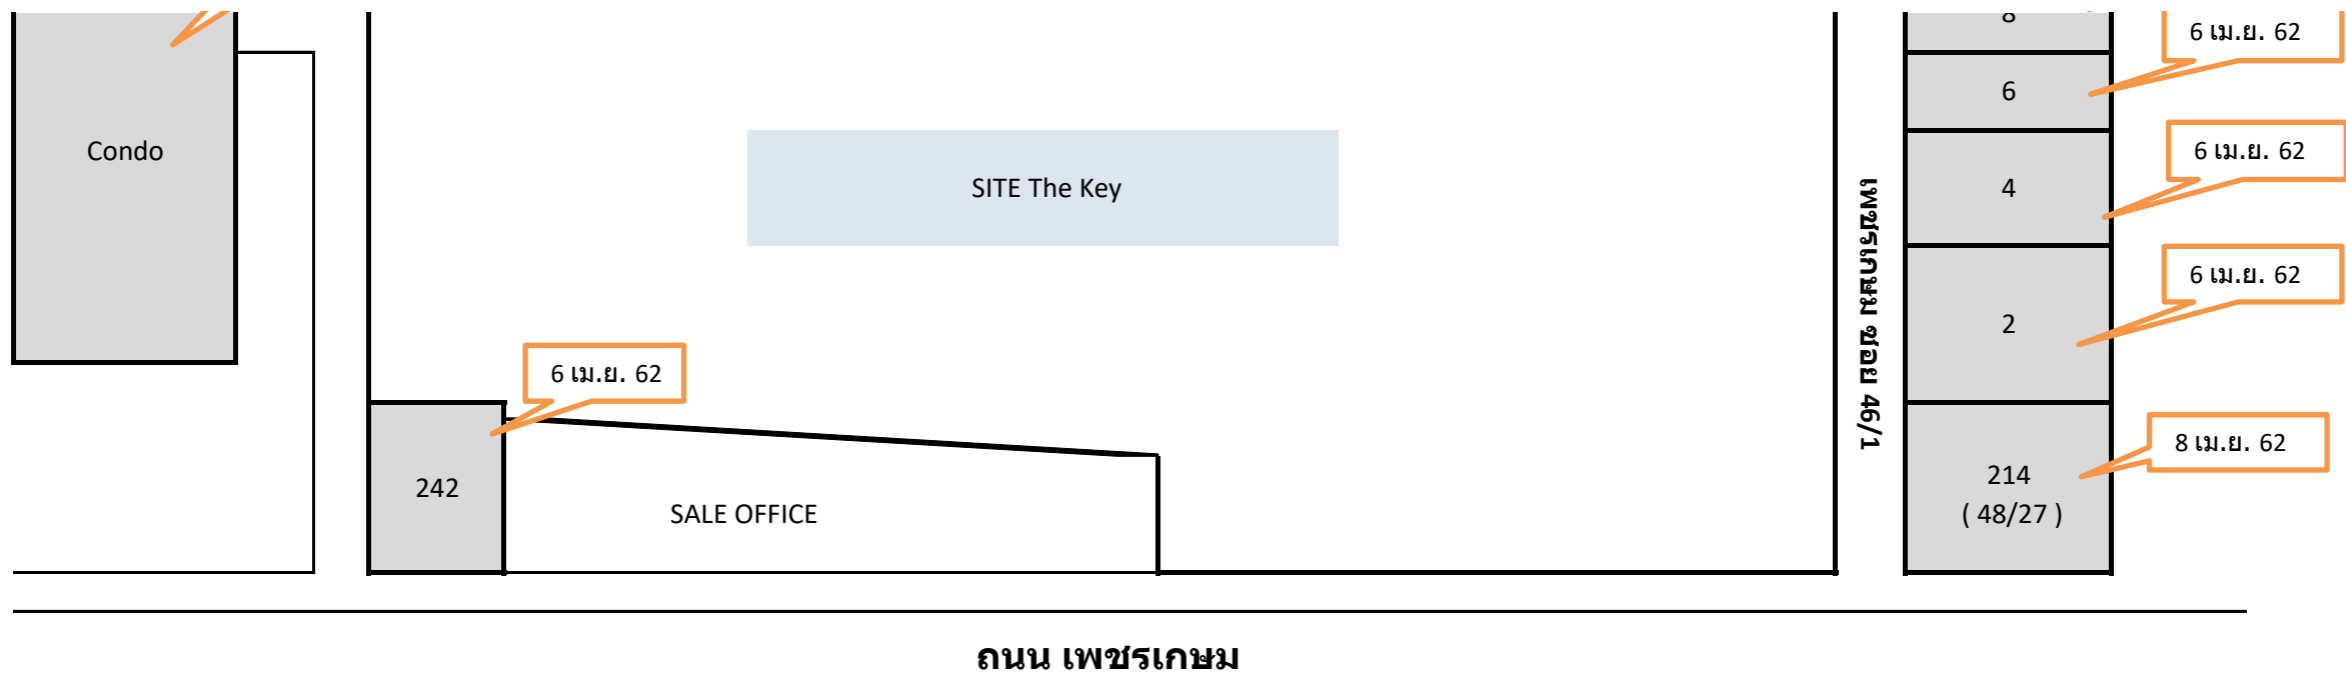

แผนผังบ้านข้างเคียงและพื้นที่รอบ โครงการ The Key Phetkasem 48

แผนผังบ้านข้างเคียงและพื้นที่รอบ โครงการ The Key Phetkasem 48

แผนผังบ้านข้างเคียงและพื้นที่รอบ โครงการ The Key Phetkasem 48

แผนผังบ้านข้างเคียงและพื้นที่รอบ โครงการ The Key Phetkasem 48

แผนผังบ้านข้างเคียงและพื้นที่รอบ โครงการ The Key Phetkasem 48

แผนผังบ้านข้างเคียงและพื้นที่รอบ โครงการ The Key Phetkasem 48

ถนน เพชรเกษม

แผนผังบ้านข้างเคียงและพื้นที่รอบ โครงการ The Key Phetkasem 48

ถนน เพชรเกษม