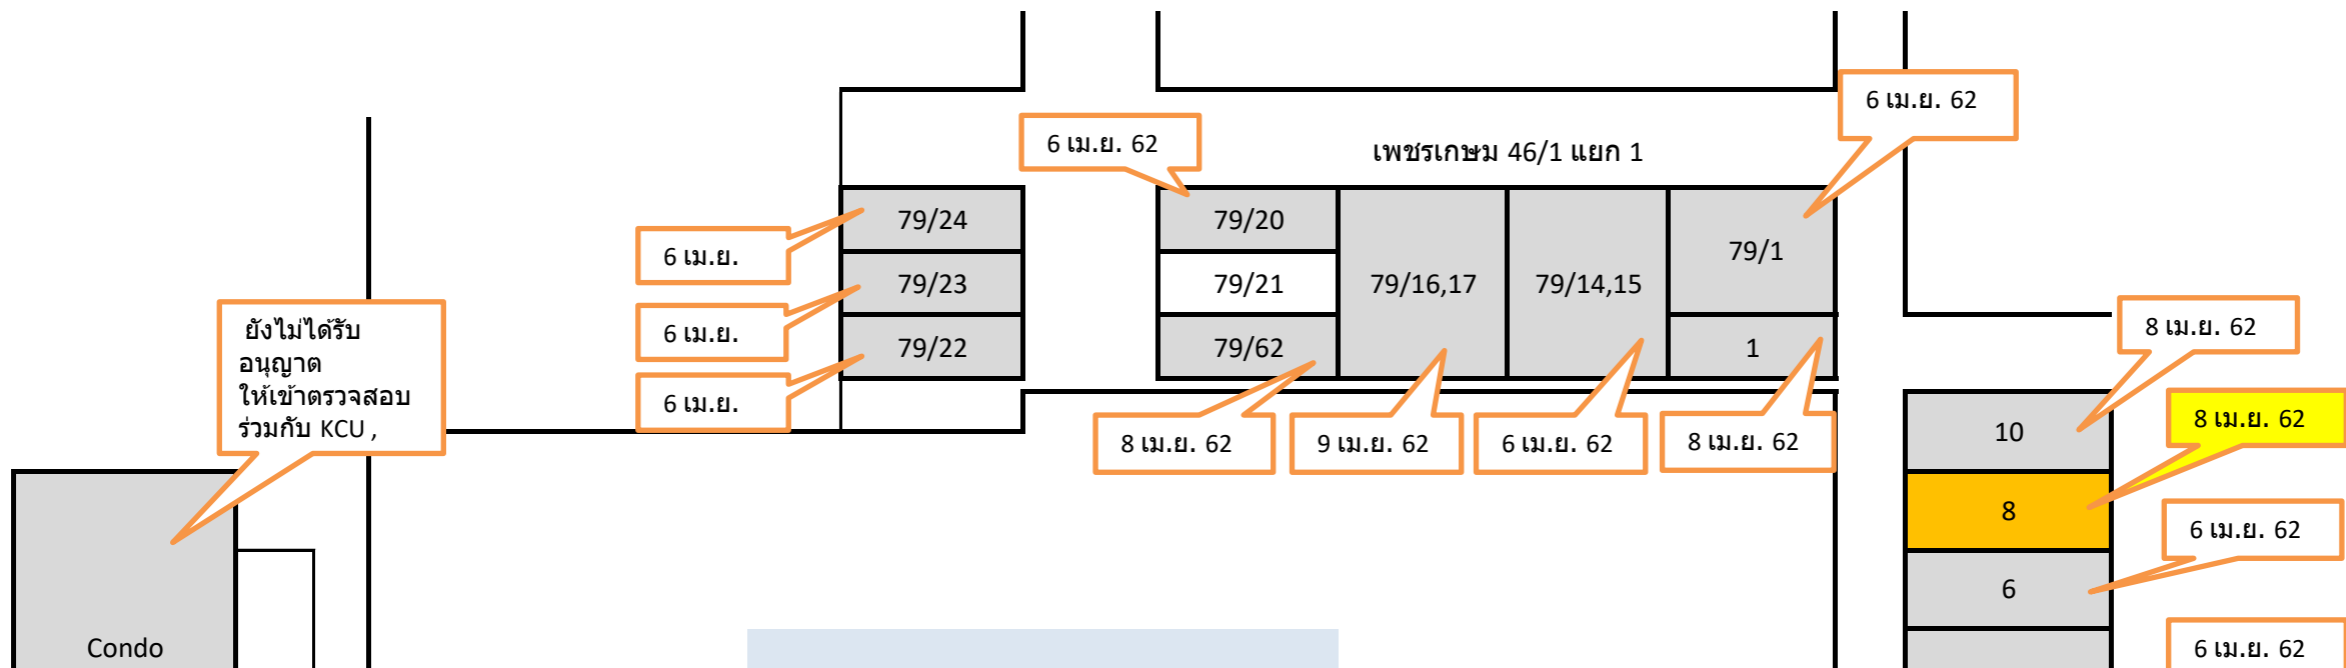

แผนผังบ้านข้างเคียงและพื้นที่รอบ โครงการ The Key Phetkasem 48

แผนผังบ้านข้างเคียงและพื้นที่รอบ โครงการ The Key Phetkasem 48

แผนผังบ้านข้างเคียงและพื้นที่รอบ โครงการ The Key Phetkasem 48

แผนผังบ้านข้างเคียงและพื้นที่รอบ โครงการ The Key Phetkasem 48

แผนผังบ้านข้างเคียงและพื้นที่รอบ โครงการ The Key Phetkasem 48

แผนผังบ้านข้างเคียงและพื้นที่รอบ โครงการ The Key Phetkasem 48

ถนน เพชรเกษม

แผนผังบ้านข้างเคียงและพื้นที่รอบ โครงการ The Key Phetkasem 48

ถนน เพชรเกษม

แผนผังบ้านข้างเคียงและพื้นที่รอบ โครงการ The Key Phetkasem 48

ถนน เพชรเกษม

แผนผังบ้านข้างเคียงและพื้นที่รอบ โครงการ The Key Phetkasem 48

แผนผังบ้านข้างเคียงและพื้นที่รอบ โครงการ The Key Phetkasem 48

แผนผังบ้านข้างเคียงและพื้นที่รอบ โครงการ The Key Phetkasem 48