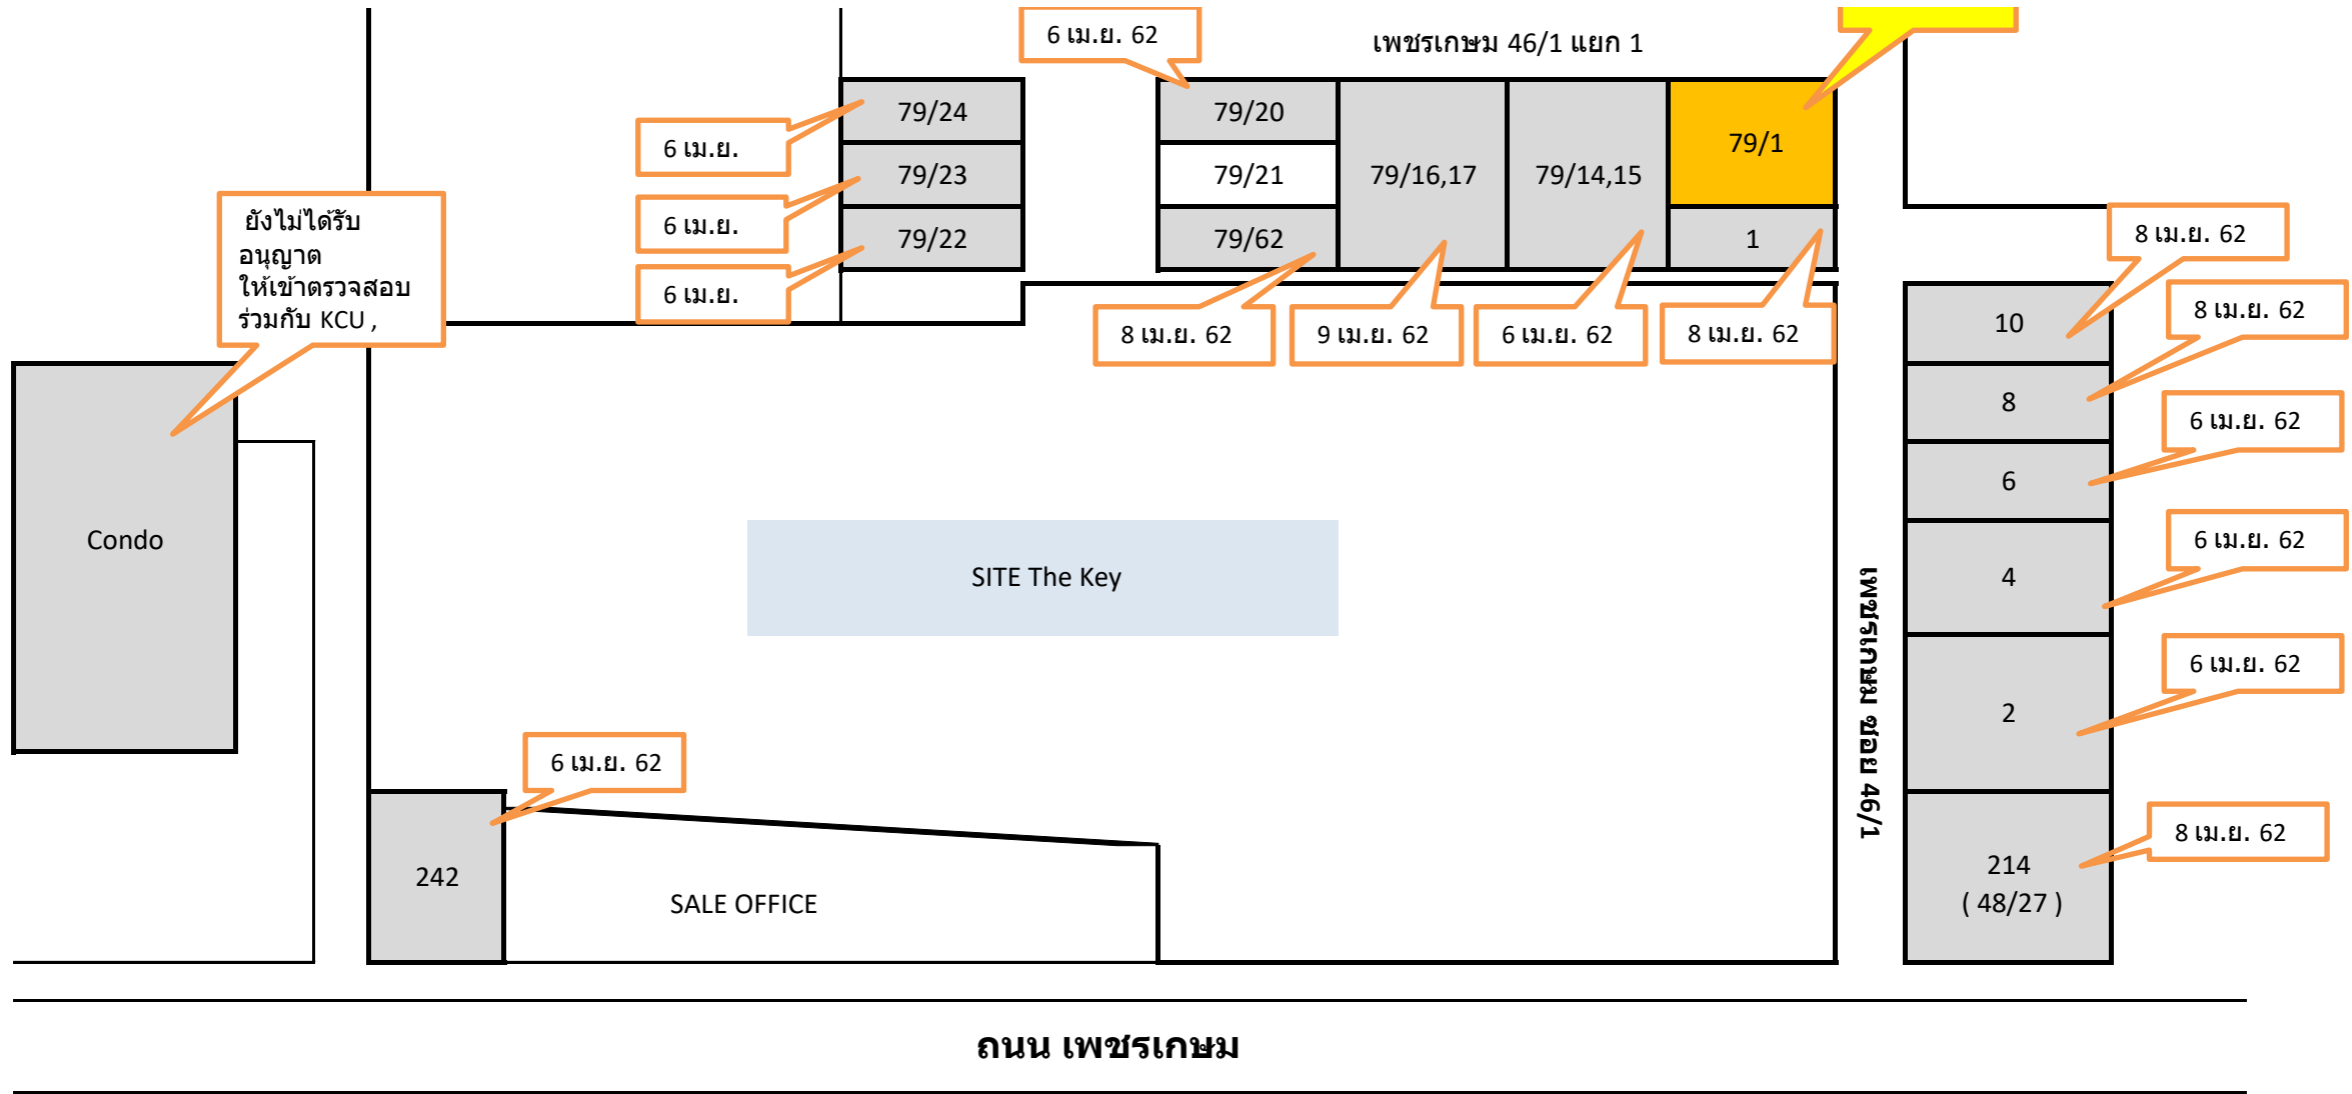

แผนผังบ้านข้างเคียงและพื้นที่รอบ โครงการ The Key Phetkasem 48

แผนผังบ้านข้างเคียงและพื้นที่รอบ โครงการ The Key Phetkasem 48

แผนผังบ้านข้างเคียงและพื้นที่รอบ โครงการ The Key Phetkasem 48

แผนผังบ้านข้างเคียงและพื้นที่รอบ โครงการ The Key Phetkasem 48

แผนผังบ้านข้างเคียงและพื้นที่รอบ โครงการ The Key Phetkasem 48

แผนผังบ้านข้างเคียงและพื้นที่รอบ โครงการ The Key Phetkasem 48

ถนน เพชรเกษม

แผนผังบ้านข้างเคียงและพื้นที่รอบ โครงการ The Key Phetkasem 48

ถนน เพชรเกษม

แผนผังบ้านข้างเคียงและพื้นที่รอบ โครงการ The Key Phetkasem 48

ถนน เพชรเกษม

แผนผังบ้านข้างเคียงและพื้นที่รอบ โครงการ The Key Phetkasem 48

แผนผังบ้านข้างเคียงและพื้นที่รอบ โครงการ The Key Phetkasem 48

แผนผังบ้านข้างเคียงและพื้นที่รอบ โครงการ The Key Phetkasem 48