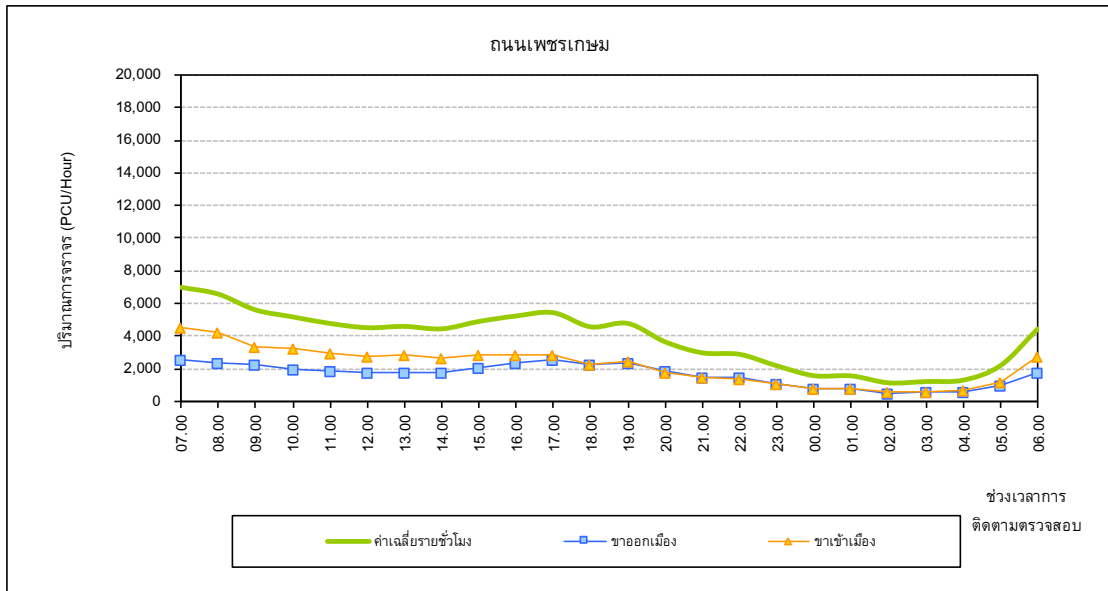

ภาคผนวก ฅ

การเปลี่ยนแปลงปริมาณการจราจรแต่ละช่วงเวลา

**การเปลี่ยนแปลงปริมาณการจราจรตลอดระยะเวลา 24 ชั่วโมง
บริเวณถนนเจริญกรุง เดือนมกราคม 2562**

**การเปลี่ยนแปลงปริมาณการจราจรตลอดระยะเวลา 24 ชั่วโมง
บริเวณถนนสนามไชย เดือนมกราคม 2562**

**การเปลี่ยนแปลงปริมาณการจราจรตลอดระยะเวลา 24 ชั่วโมง
บริเวณถนนจรัญสนิทวงศ์ เดือนมกราคม 2562**

**การเปลี่ยนแปลงปริมาณการจราจรตลอดระยะเวลา 24 ชั่วโมง
บริเวณถนนเพชรเกษม เดือนมกราคม 2562**

**การเปลี่ยนแปลงปริมาณการจราจรตลอดระยะเวลา 24 ชั่วโมง
บริเวณถนนเจริญกรุง เดือนกุมภาพันธ์ 2562**

**การเปลี่ยนแปลงปริมาณการจราจรตลอดระยะเวลา 24 ชั่วโมง
บริเวณถนนสนามไชย เดือนกุมภาพันธ์ 2562**

**การเปลี่ยนแปลงปริมาณการจราจรตลอดระยะเวลา 24 ชั่วโมง
บริเวณถนนจรัญสนิทวงศ์ เดือนกุมภาพันธ์ 2562**

**การเปลี่ยนแปลงปริมาณการจราจรตลอดระยะเวลา 24 ชั่วโมง
บริเวณถนนเพชรเกษม เดือนกุมภาพันธ์ 2562**

**การเปลี่ยนแปลงปริมาณการจราจรตลอดระยะเวลา 24 ชั่วโมง
บริเวณถนนเจริญกรุง เดือนมีนาคม 2562**

**การเปลี่ยนแปลงปริมาณการจราจรตลอดระยะเวลา 24 ชั่วโมง
บริเวณถนนสนามไชย เดือนมีนาคม 2562**

**การเปลี่ยนแปลงปริมาณการจราจรตลอดระยะเวลา 24 ชั่วโมง
บริเวณถนนรัฐสุนิทวงศ์ เดือนมีนาคม 2562**