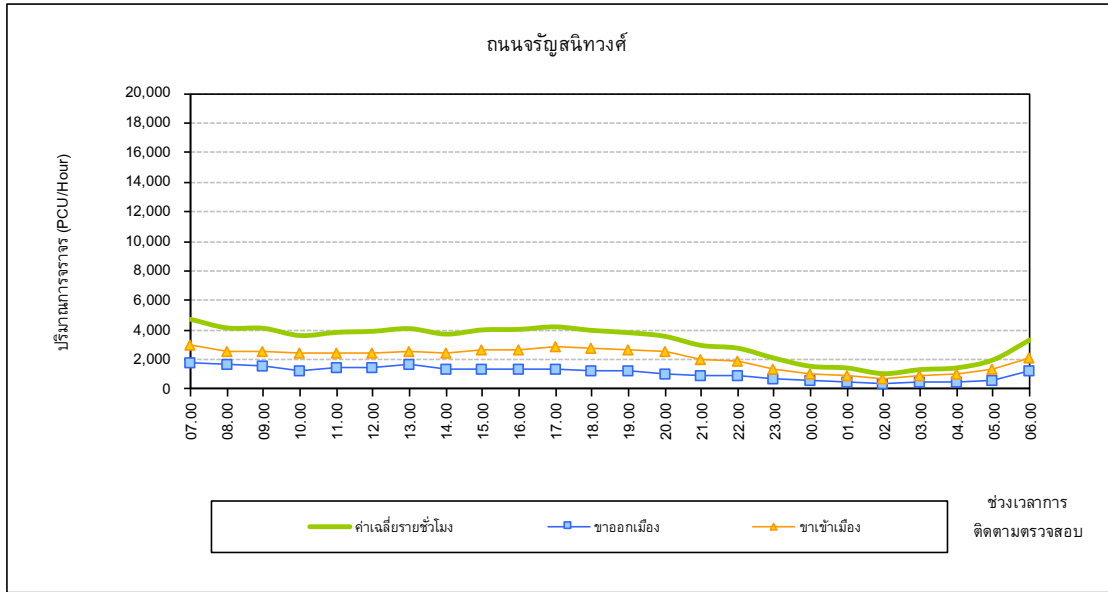

ภาคผนวก ฅ

การเปลี่ยนแปลงปริมาณการจราจรแต่ละช่วงเวลา

**การเปลี่ยนแปลงปริมาณการจราจรตลอดระยะเวลา 24 ชั่วโมง
บริเวณถนนเจริญกรุง เดือนมกราคม 2562**

**การเปลี่ยนแปลงปริมาณการจราจรตลอดระยะเวลา 24 ชั่วโมง
บริเวณถนนสนามไชย เดือนมกราคม 2562**

**การเปลี่ยนแปลงปริมาณการจราจรตลอดระยะเวลา 24 ชั่วโมง
บริเวณถนนจรัญสนิทวงศ์ เดือนมกราคม 2562**

**การเปลี่ยนแปลงปริมาณการจราจรตลอดระยะเวลา 24 ชั่วโมง
บริเวณถนนเพชรเกษม เดือนมกราคม 2562**

**การเปลี่ยนแปลงปริมาณการจราจรตลอดระยะเวลา 24 ชั่วโมง
บริเวณถนนเจริญกรุง เดือนกุมภาพันธ์ 2562**

**การเปลี่ยนแปลงปริมาณการจราจรตลอดระยะเวลา 24 ชั่วโมง
บริเวณถนนสนามไชย เดือนกุมภาพันธ์ 2562**

**การเปลี่ยนแปลงปริมาณการจราจรตลอดระยะเวลา 24 ชั่วโมง
บริเวณถนนจรัญสนิทวงศ์ เดือนกุมภาพันธ์ 2562**

**การเปลี่ยนแปลงปริมาณการจราจรตลอดระยะเวลา 24 ชั่วโมง
บริเวณถนนเพชรเกษม เดือนกุมภาพันธ์ 2562**

**การเปลี่ยนแปลงปริมาณการจราจรตลอดระยะเวลา 24 ชั่วโมง
บริเวณถนนเจริญกรุง เดือนมีนาคม 2562**

**การเปลี่ยนแปลงปริมาณการจราจรตลอดระยะเวลา 24 ชั่วโมง
บริเวณถนนสนามไชย เดือนมีนาคม 2562**

**การเปลี่ยนแปลงปริมาณการจราจรตลอดระยะเวลา 24 ชั่วโมง
บริเวณถนนรัฐสุนิทวงศ์ เดือนมีนาคม 2562**