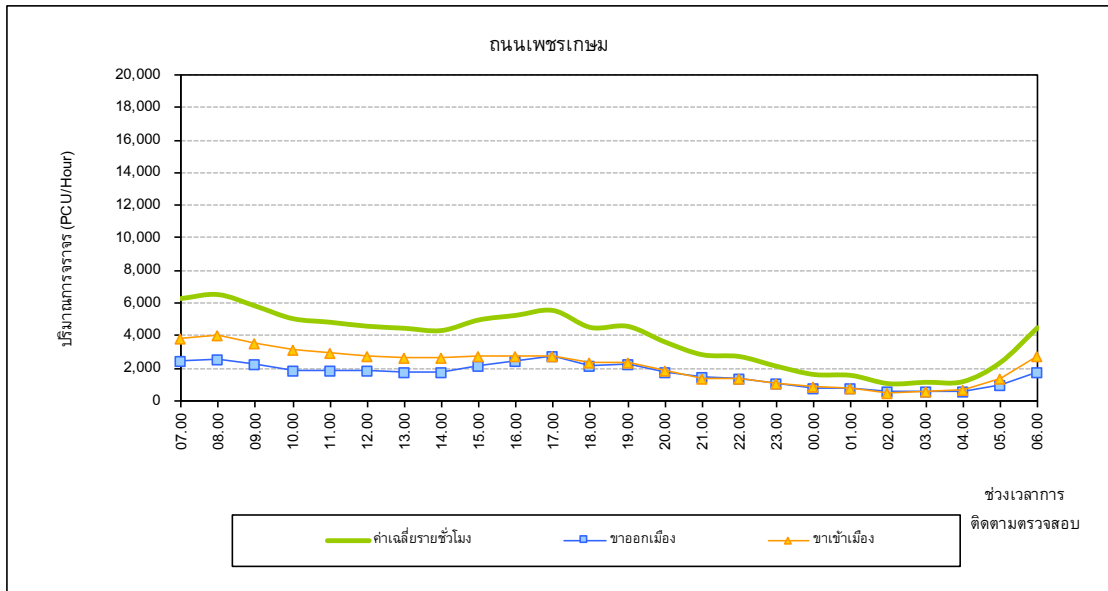

ภาคผนวก ฅ

การเปลี่ยนแปลงปริมาณการจราจรแต่ละช่วงเวลา

**การเปลี่ยนแปลงปริมาณการจราจรตลอดระยะเวลา 24 ชั่วโมง
บริเวณถนนเจริญกรุง เดือนมกราคม 2562**

**การเปลี่ยนแปลงปริมาณการจราจรตลอดระยะเวลา 24 ชั่วโมง
บริเวณถนนสนามไชย เดือนมกราคม 2562**

**การเปลี่ยนแปลงปริมาณการจราจรตลอดระยะเวลา 24 ชั่วโมง
บริเวณถนนจรัญสนิทวงศ์ เดือนมกราคม 2562**

**การเปลี่ยนแปลงปริมาณการจราจรตลอดระยะเวลา 24 ชั่วโมง
บริเวณถนนเพชรเกษม เดือนมกราคม 2562**

**การเปลี่ยนแปลงปริมาณการจราจรตลอดระยะเวลา 24 ชั่วโมง
บริเวณถนนเจริญกรุง เดือนกุมภาพันธ์ 2562**

**การเปลี่ยนแปลงปริมาณการจราจรตลอดระยะเวลา 24 ชั่วโมง
บริเวณถนนสนามไชย เดือนกุมภาพันธ์ 2562**

**การเปลี่ยนแปลงปริมาณการจราจรตลอดระยะเวลา 24 ชั่วโมง
บริเวณถนนจรัญสนิทวงศ์ เดือนกุมภาพันธ์ 2562**

**การเปลี่ยนแปลงปริมาณการจราจรตลอดระยะเวลา 24 ชั่วโมง
บริเวณถนนเพชรเกษม เดือนกุมภาพันธ์ 2562**

**การเปลี่ยนแปลงปริมาณการจราจรตลอดระยะเวลา 24 ชั่วโมง
บริเวณถนนเจริญกรุง เดือนมีนาคม 2562**

**การเปลี่ยนแปลงปริมาณการจราจรตลอดระยะเวลา 24 ชั่วโมง
บริเวณถนนสนามไชย เดือนมีนาคม 2562**

**การเปลี่ยนแปลงปริมาณการจราจรตลอดระยะเวลา 24 ชั่วโมง
บริเวณถนนรัฐสุนิทวงศ์ เดือนมีนาคม 2562**