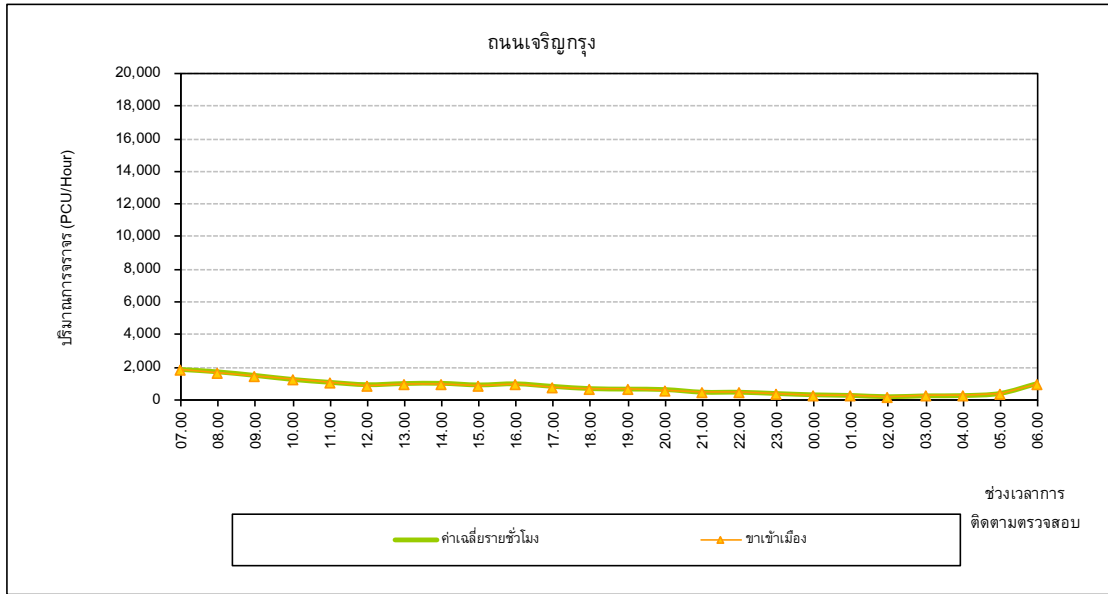

**การเปลี่ยนแปลงปริมาณการจราจรตลอดระยะเวลา 24 ชั่วโมง
บริเวณถนนสนามไชย เดือนกุมภาพันธ์ 2562**

**การเปลี่ยนแปลงปริมาณการจราจรตลอดระยะเวลา 24 ชั่วโมง
บริเวณถนนจรัญสนิทวงศ์ เดือนกุมภาพันธ์ 2562**

**การเปลี่ยนแปลงปริมาณการจราจรตลอดระยะเวลา 24 ชั่วโมง
บริเวณถนนเพชรเกษม เดือนกุมภาพันธ์ 2562**

**การเปลี่ยนแปลงปริมาณการจราจรตลอดระยะเวลา 24 ชั่วโมง
บริเวณถนนเจริญกรุง เดือนมีนาคม 2562**

**การเปลี่ยนแปลงปริมาณการจราจรตลอดระยะเวลา 24 ชั่วโมง
บริเวณถนนสนามไชย เดือนมีนาคม 2562**

**การเปลี่ยนแปลงปริมาณการจราจรตลอดระยะเวลา 24 ชั่วโมง
บริเวณถนนรัฐสุนิทวงศ์ เดือนมีนาคม 2562**

**การเปลี่ยนแปลงปริมาณการจราจรตลอดระยะเวลา 24 ชั่วโมง
บริเวณถนนเพชรเกษม เดือนมีนาคม 2562**

**การเปลี่ยนแปลงปริมาณการจราจรตลอดระยะเวลา 24 ชั่วโมง
บริเวณถนนเจริญกรุง เดือนเมษายน 2562**

**การเปลี่ยนแปลงปริมาณการจราจรตลอดระยะเวลา 24 ชั่วโมง
บริเวณถนนสนามไชย เดือนเมษายน 2562**

**การเปลี่ยนแปลงปริมาณการจราจรตลอดระยะเวลา 24 ชั่วโมง
บริเวณถนนจรัญสนิทวงศ์ เดือนเมษายน 2562**

**การเปลี่ยนแปลงปริมาณการจราจรตลอดระยะเวลา 24 ชั่วโมง
บริเวณถนนเพชรเกษม เดือนเมษายน 2562**

**การเปลี่ยนแปลงปริมาณการจราจรตลอดระยะเวลา 24 ชั่วโมง
บริเวณถนนเจริญกรุง เดือนพฤษภาคม 2562**