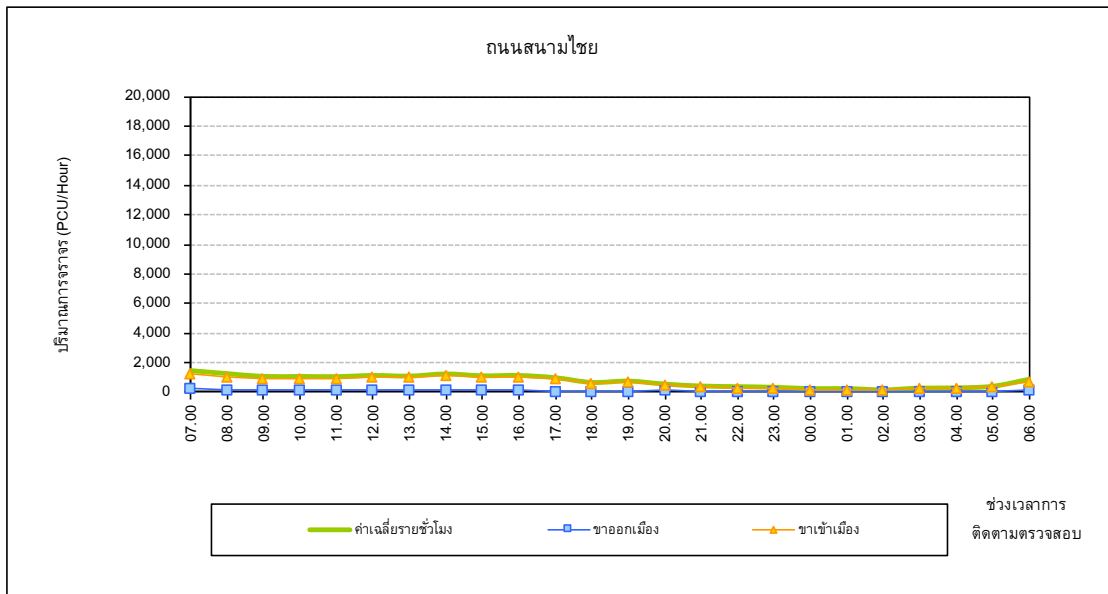

**การเปลี่ยนแปลงปริมาณการจราจรตลอดระยะเวลา 24 ชั่วโมง
บริเวณถนนสนามไชย เดือนกุมภาพันธ์ 2562**

**การเปลี่ยนแปลงปริมาณการจราจรตลอดระยะเวลา 24 ชั่วโมง
บริเวณถนนจรัญสนิทวงศ์ เดือนกุมภาพันธ์ 2562**

**การเปลี่ยนแปลงปริมาณการจราจรตลอดระยะเวลา 24 ชั่วโมง
บริเวณถนนเพชรเกษม เดือนกุมภาพันธ์ 2562**

**การเปลี่ยนแปลงปริมาณการจราจรตลอดระยะเวลา 24 ชั่วโมง
บริเวณถนนเจริญกรุง เดือนมีนาคม 2562**

**การเปลี่ยนแปลงปริมาณการจราจรตลอดระยะเวลา 24 ชั่วโมง
บริเวณถนนสนามไชย เดือนมีนาคม 2562**

**การเปลี่ยนแปลงปริมาณการจราจรตลอดระยะเวลา 24 ชั่วโมง
บริเวณถนนรัฐสุนิทวงศ์ เดือนมีนาคม 2562**

**การเปลี่ยนแปลงปริมาณการจราจรตลอดระยะเวลา 24 ชั่วโมง
บริเวณถนนเพชรเกษม เดือนมีนาคม 2562**

**การเปลี่ยนแปลงปริมาณการจราจรตลอดระยะเวลา 24 ชั่วโมง
บริเวณถนนเจริญกรุง เดือนเมษายน 2562**

**การเปลี่ยนแปลงปริมาณการจราจรตลอดระยะเวลา 24 ชั่วโมง
บริเวณถนนสนามไชย เดือนเมษายน 2562**

**การเปลี่ยนแปลงปริมาณการจราจรตลอดระยะเวลา 24 ชั่วโมง
บริเวณถนนจรัญสนิทวงศ์ เดือนเมษายน 2562**

**การเปลี่ยนแปลงปริมาณการจราจรตลอดระยะเวลา 24 ชั่วโมง
บริเวณถนนเพชรเกษม เดือนเมษายน 2562**

**การเปลี่ยนแปลงปริมาณการจราจรตลอดระยะเวลา 24 ชั่วโมง
บริเวณถนนเจริญกรุง เดือนพฤษภาคม 2562**