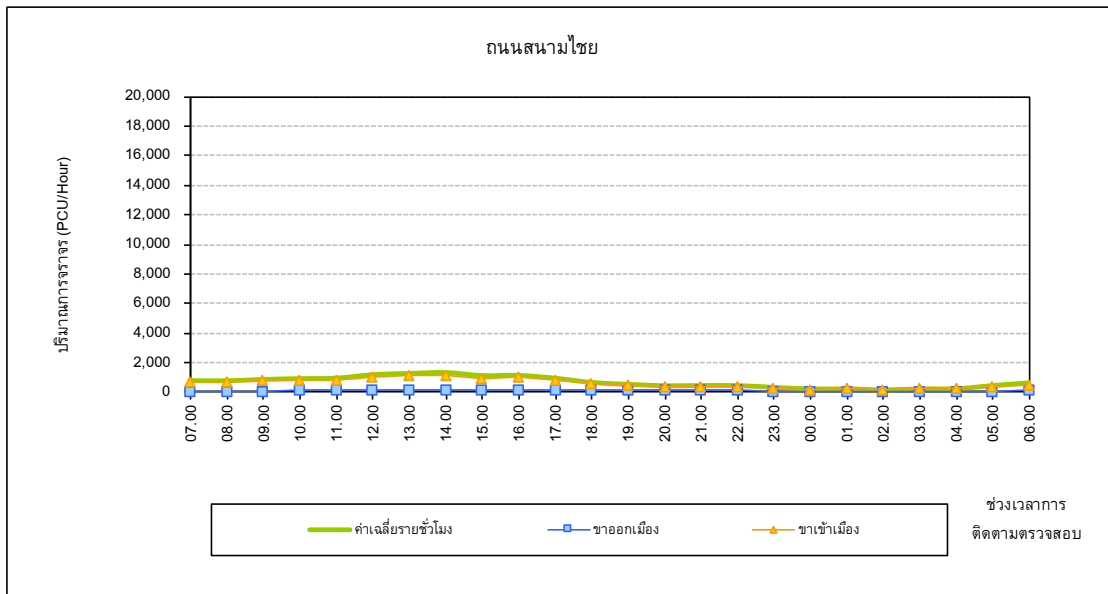

**การเปลี่ยนแปลงปริมาณการจราจรตลอดระยะเวลา 24 ชั่วโมง
บริเวณถนนจรัญสนิทวงศ์ เดือนเมษายน 2562**

**การเปลี่ยนแปลงปริมาณการจราจรตลอดระยะเวลา 24 ชั่วโมง
บริเวณถนนเพชรเกษม เดือนเมษายน 2562**

**การเปลี่ยนแปลงปริมาณการจราจรตลอดระยะเวลา 24 ชั่วโมง
บริเวณถนนเจริญกรุง เดือนพฤษภาคม 2562**

**การเปลี่ยนแปลงปริมาณการจราจรตลอดระยะเวลา 24 ชั่วโมง
บริเวณถนนสนามไชย เดือนพฤษภาคม 2562**

**การเปลี่ยนแปลงปริมาณการจราจรตลอดระยะเวลา 24 ชั่วโมง
บริเวณถนนจรัญสนิทวงศ์ เดือนพฤษภาคม 2562**

**การเปลี่ยนแปลงปริมาณการจราจรตลอดระยะเวลา 24 ชั่วโมง
บริเวณถนนเพชรเกษม เดือนพฤษภาคม 2562**

**การเปลี่ยนแปลงปริมาณการจราจรตลอดระยะเวลา 24 ชั่วโมง
บริเวณถนนเจริญกรุง เดือนมิถุนายน 2562**

**การเปลี่ยนแปลงปริมาณการจราจรตลอดระยะเวลา 24 ชั่วโมง
บริเวณถนนสนามไชย เดือนมิถุนายน 2562**

**การเปลี่ยนแปลงปริมาณการจราจรตลอดระยะเวลา 24 ชั่วโมง
บริเวณถนนจรัญสนิทวงศ์ เดือนมิถุนายน 2562**

**การเปลี่ยนแปลงปริมาณการจราจรตลอดระยะเวลา 24 ชั่วโมง
บริเวณถนนเพชรเกษม เดือนมิถุนายน 2562**