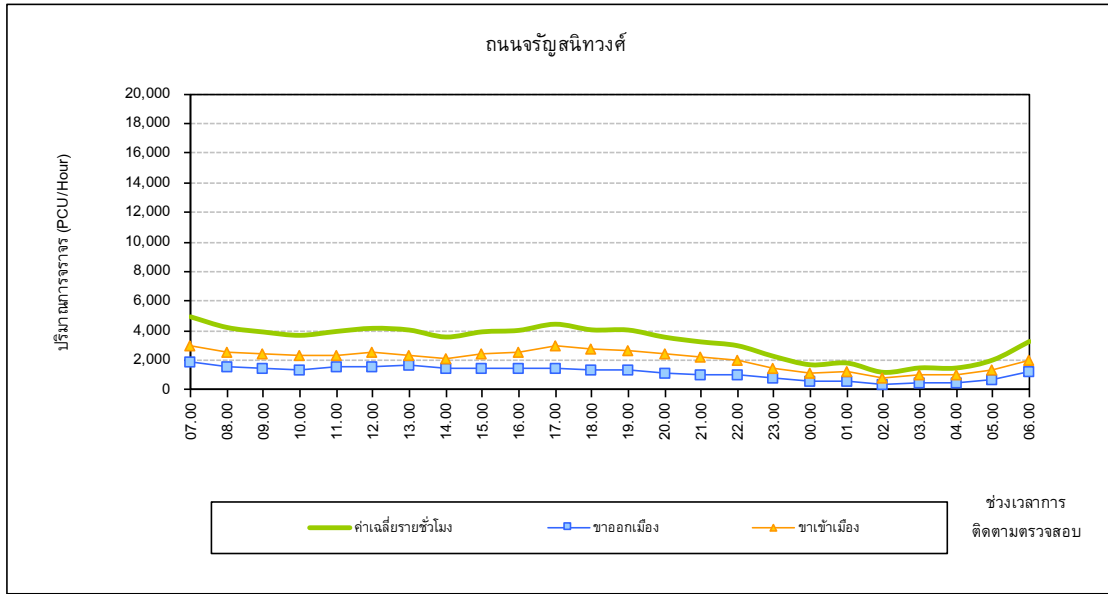

**การเปลี่ยนแปลงปริมาณการจราจรตลอดระยะเวลา 24 ชั่วโมง
บริเวณถนนเพชรเกษม เดือนมีนาคม 2562**

**การเปลี่ยนแปลงปริมาณการจราจรตลอดระยะเวลา 24 ชั่วโมง
บริเวณถนนเจริญกรุง เดือนเมษายน 2562**

**การเปลี่ยนแปลงปริมาณการจราจรตลอดระยะเวลา 24 ชั่วโมง
บริเวณถนนสนามไชย เดือนเมษายน 2562**

**การเปลี่ยนแปลงปริมาณการจราจรตลอดระยะเวลา 24 ชั่วโมง
บริเวณถนนจรัญสนิทวงศ์ เดือนเมษายน 2562**

**การเปลี่ยนแปลงปริมาณการจราจรตลอดระยะเวลา 24 ชั่วโมง
บริเวณถนนเพชรเกษม เดือนเมษายน 2562**

**การเปลี่ยนแปลงปริมาณการจราจรตลอดระยะเวลา 24 ชั่วโมง
บริเวณถนนเจริญกรุง เดือนพฤษภาคม 2562**

**การเปลี่ยนแปลงปริมาณการจราจรตลอดระยะเวลา 24 ชั่วโมง
บริเวณถนนสนามไชย เดือนพฤษภาคม 2562**

**การเปลี่ยนแปลงปริมาณการจราจรตลอดระยะเวลา 24 ชั่วโมง
บริเวณถนนจรัญสนิทวงศ์ เดือนพฤษภาคม 2562**

**การเปลี่ยนแปลงปริมาณการจราจรตลอดระยะเวลา 24 ชั่วโมง
บริเวณถนนเพชรเกษม เดือนพฤษภาคม 2562**

**การเปลี่ยนแปลงปริมาณการจราจรตลอดระยะเวลา 24 ชั่วโมง
บริเวณถนนเจริญกรุง เดือนมิถุนายน 2562**

**การเปลี่ยนแปลงปริมาณการจราจรตลอดระยะเวลา 24 ชั่วโมง
บริเวณถนนสนามไชย เดือนมิถุนายน 2562**

**การเปลี่ยนแปลงปริมาณการจราจรตลอดระยะเวลา 24 ชั่วโมง
บริเวณถนนจรัญสนิทวงศ์ เดือนมิถุนายน 2562**