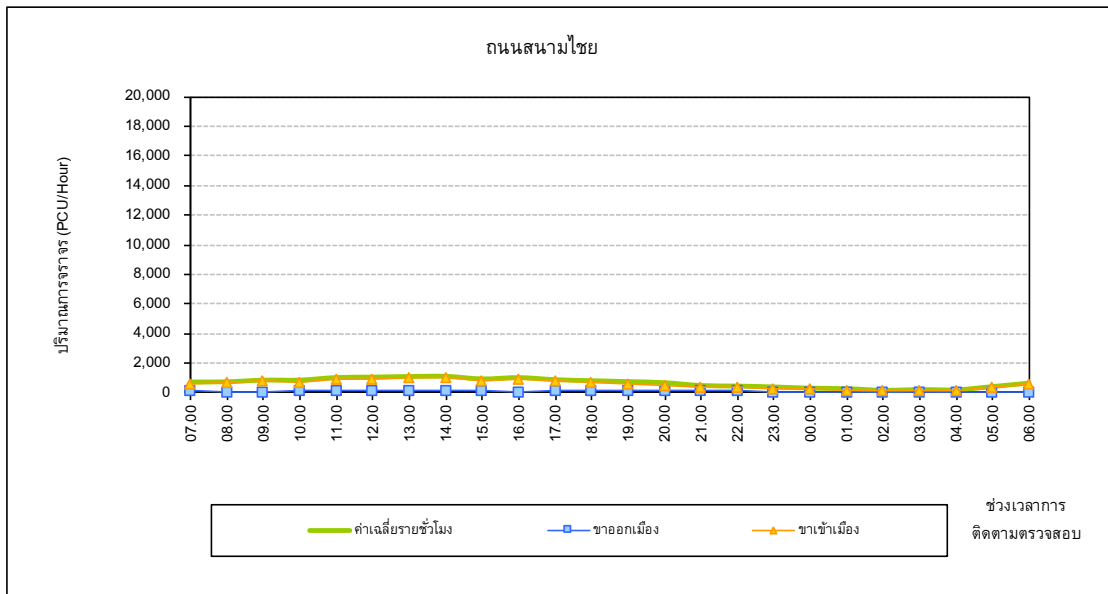

**การเปลี่ยนแปลงปริมาณการจราจรตลอดระยะเวลา 24 ชั่วโมง
บริเวณถนนเจริญกรุง เดือนมีนาคม 2562**

**การเปลี่ยนแปลงปริมาณการจราจรตลอดระยะเวลา 24 ชั่วโมง
บริเวณถนนสนามไชย เดือนมีนาคม 2562**

**การเปลี่ยนแปลงปริมาณการจราจรตลอดระยะเวลา 24 ชั่วโมง
บริเวณถนนรัฐสุนิทวงศ์ เดือนมีนาคม 2562**

**การเปลี่ยนแปลงปริมาณการจราจรตลอดระยะเวลา 24 ชั่วโมง
บริเวณถนนเพชรเกษม เดือนมีนาคม 2562**

**การเปลี่ยนแปลงปริมาณการจราจรตลอดระยะเวลา 24 ชั่วโมง
บริเวณถนนเจริญกรุง เดือนเมษายน 2562**

**การเปลี่ยนแปลงปริมาณการจราจรตลอดระยะเวลา 24 ชั่วโมง
บริเวณถนนสนามไชย เดือนเมษายน 2562**

**การเปลี่ยนแปลงปริมาณการจราจรตลอดระยะเวลา 24 ชั่วโมง
บริเวณถนนจรัญสนิทวงศ์ เดือนเมษายน 2562**

**การเปลี่ยนแปลงปริมาณการจราจรตลอดระยะเวลา 24 ชั่วโมง
บริเวณถนนเพชรเกษม เดือนเมษายน 2562**

**การเปลี่ยนแปลงปริมาณการจราจรตลอดระยะเวลา 24 ชั่วโมง
บริเวณถนนเจริญกรุง เดือนพฤษภาคม 2562**

**การเปลี่ยนแปลงปริมาณการจราจรตลอดระยะเวลา 24 ชั่วโมง
บริเวณถนนสนามไชย เดือนพฤษภาคม 2562**

**การเปลี่ยนแปลงปริมาณการจราจรตลอดระยะเวลา 24 ชั่วโมง
บริเวณถนนจรัญสนิทวงศ์ เดือนพฤษภาคม 2562**

**การเปลี่ยนแปลงปริมาณการจราจรตลอดระยะเวลา 24 ชั่วโมง
บริเวณถนนเพชรเกษม เดือนพฤษภาคม 2562**