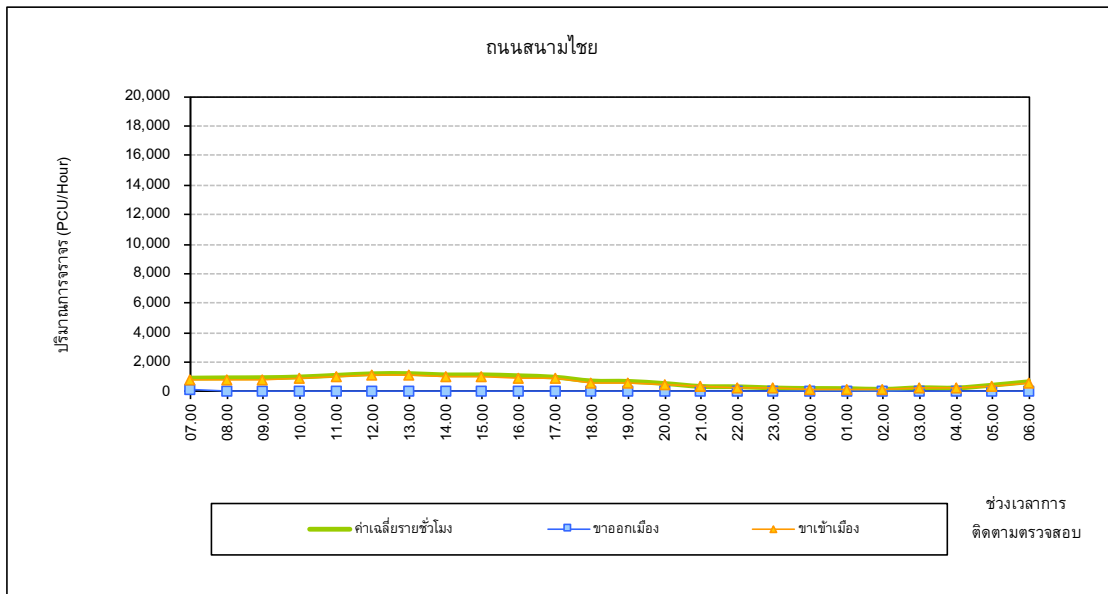

**การเปลี่ยนแปลงปริมาณการจราจรตลอดระยะเวลา 24 ชั่วโมง
บริเวณถนนจรัญสนิทวงศ์ เดือนมกราคม 2562**

**การเปลี่ยนแปลงปริมาณการจราจรตลอดระยะเวลา 24 ชั่วโมง
บริเวณถนนเพชรเกษม เดือนมกราคม 2562**

**การเปลี่ยนแปลงปริมาณการจราจรตลอดระยะเวลา 24 ชั่วโมง
บริเวณถนนเจริญกรุง เดือนกุมภาพันธ์ 2562**

**การเปลี่ยนแปลงปริมาณการจราจรตลอดระยะเวลา 24 ชั่วโมง
บริเวณถนนสนามไชย เดือนกุมภาพันธ์ 2562**

**การเปลี่ยนแปลงปริมาณการจราจรตลอดระยะเวลา 24 ชั่วโมง
บริเวณถนนจรัญสนิทวงศ์ เดือนกุมภาพันธ์ 2562**

**การเปลี่ยนแปลงปริมาณการจราจรตลอดระยะเวลา 24 ชั่วโมง
บริเวณถนนเพชรเกษม เดือนกุมภาพันธ์ 2562**

**การเปลี่ยนแปลงปริมาณการจราจรตลอดระยะเวลา 24 ชั่วโมง
บริเวณถนนเจริญกรุง เดือนมีนาคม 2562**

**การเปลี่ยนแปลงปริมาณการจราจรตลอดระยะเวลา 24 ชั่วโมง
บริเวณถนนสนามไชย เดือนมีนาคม 2562**

**การเปลี่ยนแปลงปริมาณการจราจรตลอดระยะเวลา 24 ชั่วโมง
บริเวณถนนรัฐสุนิทวงศ์ เดือนมีนาคม 2562**

**การเปลี่ยนแปลงปริมาณการจราจรตลอดระยะเวลา 24 ชั่วโมง
บริเวณถนนเพชรเกษม เดือนมีนาคม 2562**

**การเปลี่ยนแปลงปริมาณการจราจรตลอดระยะเวลา 24 ชั่วโมง
บริเวณถนนเจริญกรุง เดือนเมษายน 2562**

**การเปลี่ยนแปลงปริมาณการจราจรตลอดระยะเวลา 24 ชั่วโมง
บริเวณถนนสนามไชย เดือนเมษายน 2562**