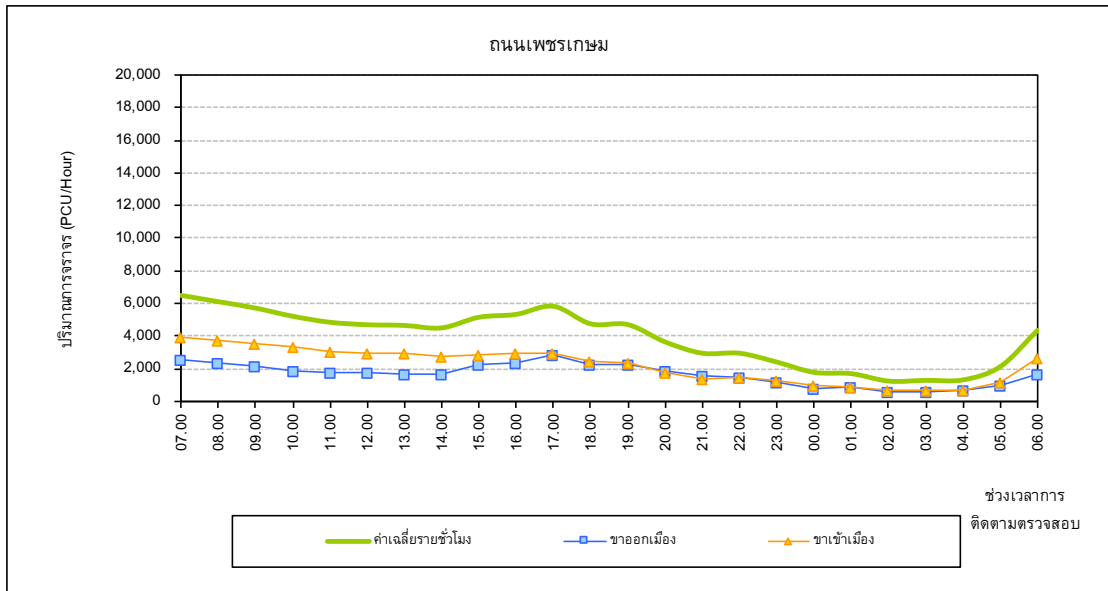

**การเปลี่ยนแปลงปริมาณการจราจรตลอดระยะเวลา 24 ชั่วโมง
บริเวณถนนเจริญกรุง เดือนมีนาคม 2562**

**การเปลี่ยนแปลงปริมาณการจราจรตลอดระยะเวลา 24 ชั่วโมง
บริเวณถนนสนามไชย เดือนมีนาคม 2562**

**การเปลี่ยนแปลงปริมาณการจราจรตลอดระยะเวลา 24 ชั่วโมง
บริเวณถนนรัฐสุนิทวงศ์ เดือนมีนาคม 2562**

**การเปลี่ยนแปลงปริมาณการจราจรตลอดระยะเวลา 24 ชั่วโมง
บริเวณถนนเพชรเกษม เดือนมีนาคม 2562**

**การเปลี่ยนแปลงปริมาณการจราจรตลอดระยะเวลา 24 ชั่วโมง
บริเวณถนนเจริญกรุง เดือนเมษายน 2562**

**การเปลี่ยนแปลงปริมาณการจราจรตลอดระยะเวลา 24 ชั่วโมง
บริเวณถนนสนามไชย เดือนเมษายน 2562**

**การเปลี่ยนแปลงปริมาณการจราจรตลอดระยะเวลา 24 ชั่วโมง
บริเวณถนนจรัญสนิทวงศ์ เดือนเมษายน 2562**

**การเปลี่ยนแปลงปริมาณการจราจรตลอดระยะเวลา 24 ชั่วโมง
บริเวณถนนเพชรเกษม เดือนเมษายน 2562**

**การเปลี่ยนแปลงปริมาณการจราจรตลอดระยะเวลา 24 ชั่วโมง
บริเวณถนนเจริญกรุง เดือนพฤษภาคม 2562**

**การเปลี่ยนแปลงปริมาณการจราจรตลอดระยะเวลา 24 ชั่วโมง
บริเวณถนนสนามไชย เดือนพฤษภาคม 2562**

**การเปลี่ยนแปลงปริมาณการจราจรตลอดระยะเวลา 24 ชั่วโมง
บริเวณถนนจรัญสนิทวงศ์ เดือนพฤษภาคม 2562**

**การเปลี่ยนแปลงปริมาณการจราจรตลอดระยะเวลา 24 ชั่วโมง
บริเวณถนนเพชรเกษม เดือนพฤษภาคม 2562**