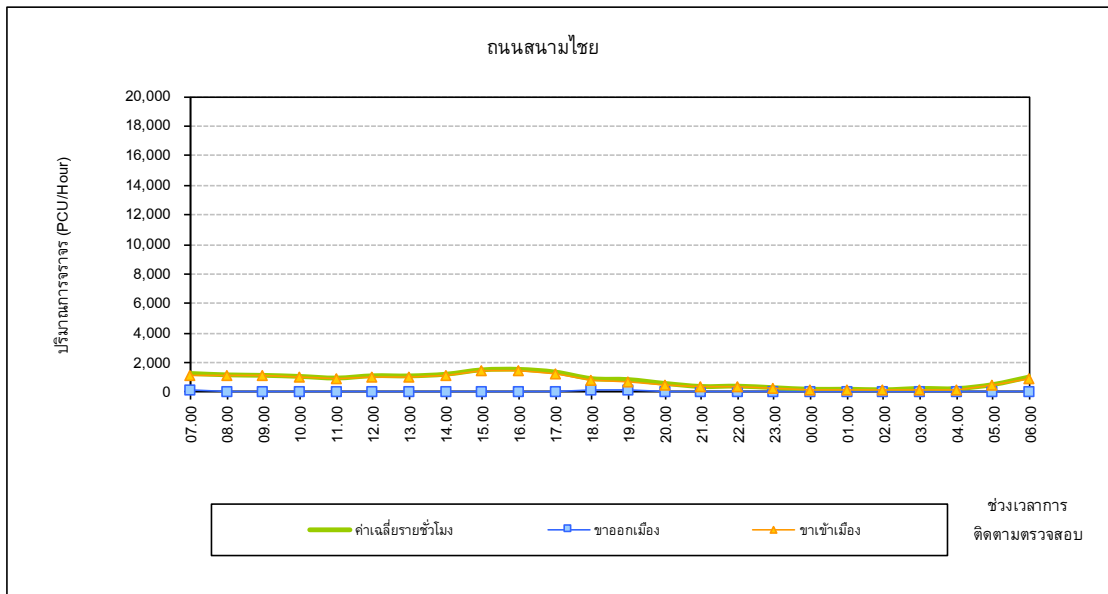

ภาคผนวก ฅ

การเปลี่ยนแปลงปริมาณการจราจรแต่ละช่วงเวลา

**การเปลี่ยนแปลงปริมาณการจราจรตลอดระยะเวลา 24 ชั่วโมง
บริเวณถนนเจริญกรุง เดือนมกราคม 2562**

**การเปลี่ยนแปลงปริมาณการจราจรตลอดระยะเวลา 24 ชั่วโมง
บริเวณถนนสนามไชย เดือนมกราคม 2562**

**การเปลี่ยนแปลงปริมาณการจราจรตลอดระยะเวลา 24 ชั่วโมง
บริเวณถนนจรัญสนิทวงศ์ เดือนมกราคม 2562**

**การเปลี่ยนแปลงปริมาณการจราจรตลอดระยะเวลา 24 ชั่วโมง
บริเวณถนนเพชรเกษม เดือนมกราคม 2562**

**การเปลี่ยนแปลงปริมาณการจราจรตลอดระยะเวลา 24 ชั่วโมง
บริเวณถนนเจริญกรุง เดือนกุมภาพันธ์ 2562**

**การเปลี่ยนแปลงปริมาณการจราจรตลอดระยะเวลา 24 ชั่วโมง
บริเวณถนนสนามไชย เดือนกุมภาพันธ์ 2562**

**การเปลี่ยนแปลงปริมาณการจราจรตลอดระยะเวลา 24 ชั่วโมง
บริเวณถนนจรัญสนิทวงศ์ เดือนกุมภาพันธ์ 2562**

**การเปลี่ยนแปลงปริมาณการจราจรตลอดระยะเวลา 24 ชั่วโมง
บริเวณถนนเพชรเกษม เดือนกุมภาพันธ์ 2562**

**การเปลี่ยนแปลงปริมาณการจราจรตลอดระยะเวลา 24 ชั่วโมง
บริเวณถนนเพชรเกษม เดือนมีนาคม 2562**

**การเปลี่ยนแปลงปริมาณการจราจรตลอดระยะเวลา 24 ชั่วโมง
บริเวณถนนเจริญกรุง เดือนเมษายน 2562**

**การเปลี่ยนแปลงปริมาณการจราจรตลอดระยะเวลา 24 ชั่วโมง
บริเวณถนนสนามไชย เดือนเมษายน 2562**