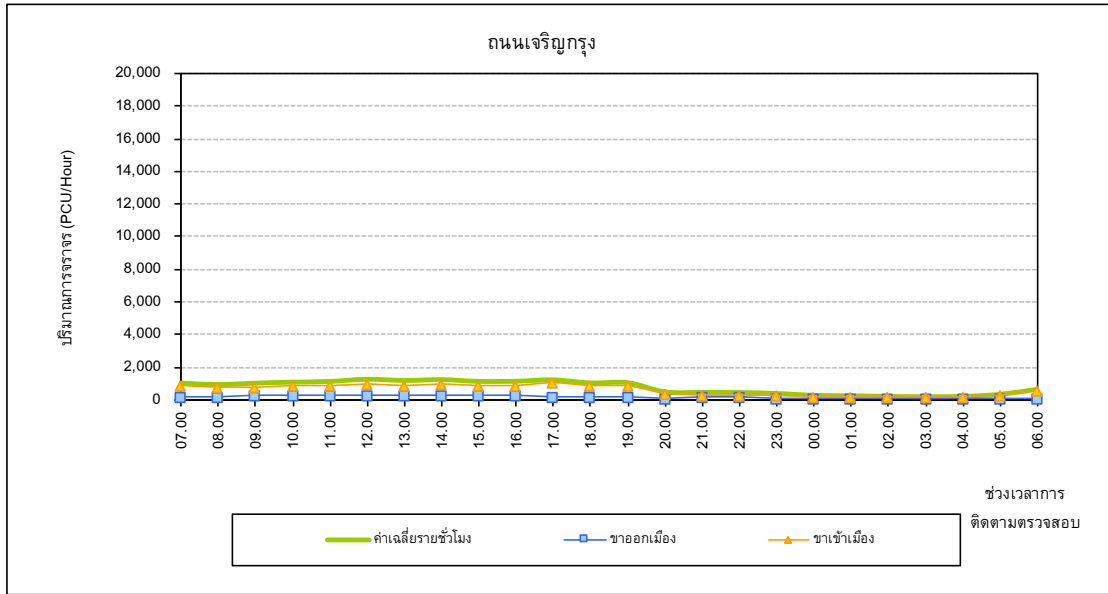

**การเปลี่ยนแปลงปริมาณการจราจรตลอดระยะเวลา 24 ชั่วโมง
บริเวณถนนเพชรเกษม เดือนมีนาคม 2562**

**การเปลี่ยนแปลงปริมาณการจราจรตลอดระยะเวลา 24 ชั่วโมง
บริเวณถนนเจริญกรุง เดือนเมษายน 2562**

**การเปลี่ยนแปลงปริมาณการจราจรตลอดระยะเวลา 24 ชั่วโมง
บริเวณถนนสนามไชย เดือนเมษายน 2562**

**การเปลี่ยนแปลงปริมาณการจราจรตลอดระยะเวลา 24 ชั่วโมง
บริเวณถนนจรัญสนิทวงศ์ เดือนเมษายน 2562**

**การเปลี่ยนแปลงปริมาณการจราจรตลอดระยะเวลา 24 ชั่วโมง
บริเวณถนนเพชรเกษม เดือนเมษายน 2562**

**การเปลี่ยนแปลงปริมาณการจราจรตลอดระยะเวลา 24 ชั่วโมง
บริเวณถนนเจริญกรุง เดือนพฤษภาคม 2562**

**การเปลี่ยนแปลงปริมาณการจราจรตลอดระยะเวลา 24 ชั่วโมง
บริเวณถนนสนามไชย เดือนพฤษภาคม 2562**

**การเปลี่ยนแปลงปริมาณการจราจรตลอดระยะเวลา 24 ชั่วโมง
บริเวณถนนจรัญสนิทวงศ์ เดือนพฤษภาคม 2562**

**การเปลี่ยนแปลงปริมาณการจราจรตลอดระยะเวลา 24 ชั่วโมง
บริเวณถนนเพชรเกษม เดือนพฤษภาคม 2562**

**การเปลี่ยนแปลงปริมาณการจราจรตลอดระยะเวลา 24 ชั่วโมง
บริเวณถนนเจริญกรุง เดือนมิถุนายน 2562**

**การเปลี่ยนแปลงปริมาณการจราจรตลอดระยะเวลา 24 ชั่วโมง
บริเวณถนนสนามไชย เดือนมิถุนายน 2562**

**การเปลี่ยนแปลงปริมาณการจราจรตลอดระยะเวลา 24 ชั่วโมง
บริเวณถนนจรัญสนิทวงศ์ เดือนมิถุนายน 2562**