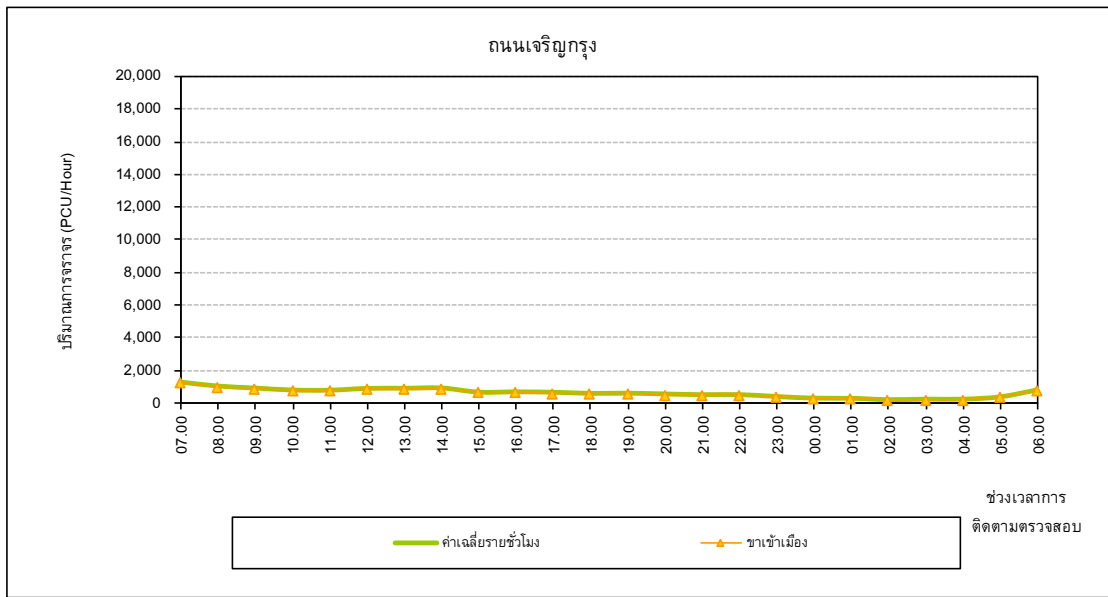

ภาคผนวก ฅ

การเปลี่ยนแปลงปริมาณการจราจรแต่ละช่วงเวลา

**การเปลี่ยนแปลงปริมาณการจราจรตลอดระยะเวลา 24 ชั่วโมง
บริเวณถนนเจริญกรุง เดือนมกราคม 2562**

**การเปลี่ยนแปลงปริมาณการจราจรตลอดระยะเวลา 24 ชั่วโมง
บริเวณถนนสนามไชย เดือนมกราคม 2562**

**การเปลี่ยนแปลงปริมาณการจราจรตลอดระยะเวลา 24 ชั่วโมง
บริเวณถนนจรัญสนิทวงศ์ เดือนมกราคม 2562**

**การเปลี่ยนแปลงปริมาณการจราจรตลอดระยะเวลา 24 ชั่วโมง
บริเวณถนนเพชรเกษม เดือนมกราคม 2562**

**การเปลี่ยนแปลงปริมาณการจราจรตลอดระยะเวลา 24 ชั่วโมง
บริเวณถนนเจริญกรุง เดือนกุมภาพันธ์ 2562**

**การเปลี่ยนแปลงปริมาณการจราจรตลอดระยะเวลา 24 ชั่วโมง
บริเวณถนนสนามไชย เดือนกุมภาพันธ์ 2562**

**การเปลี่ยนแปลงปริมาณการจราจรตลอดระยะเวลา 24 ชั่วโมง
บริเวณถนนจรัญสนิทวงศ์ เดือนกุมภาพันธ์ 2562**

**การเปลี่ยนแปลงปริมาณการจราจรตลอดระยะเวลา 24 ชั่วโมง
บริเวณถนนเพชรเกษม เดือนกุมภาพันธ์ 2562**

**การเปลี่ยนแปลงปริมาณการจราจรตลอดระยะเวลา 24 ชั่วโมง
บริเวณถนนเจริญกรุง เดือนมีนาคม 2562**

**การเปลี่ยนแปลงปริมาณการจราจรตลอดระยะเวลา 24 ชั่วโมง
บริเวณถนนสนามไชย เดือนมีนาคม 2562**

**การเปลี่ยนแปลงปริมาณการจราจรตลอดระยะเวลา 24 ชั่วโมง
บริเวณถนนรัฐสุนิทวงศ์ เดือนมีนาคม 2562**