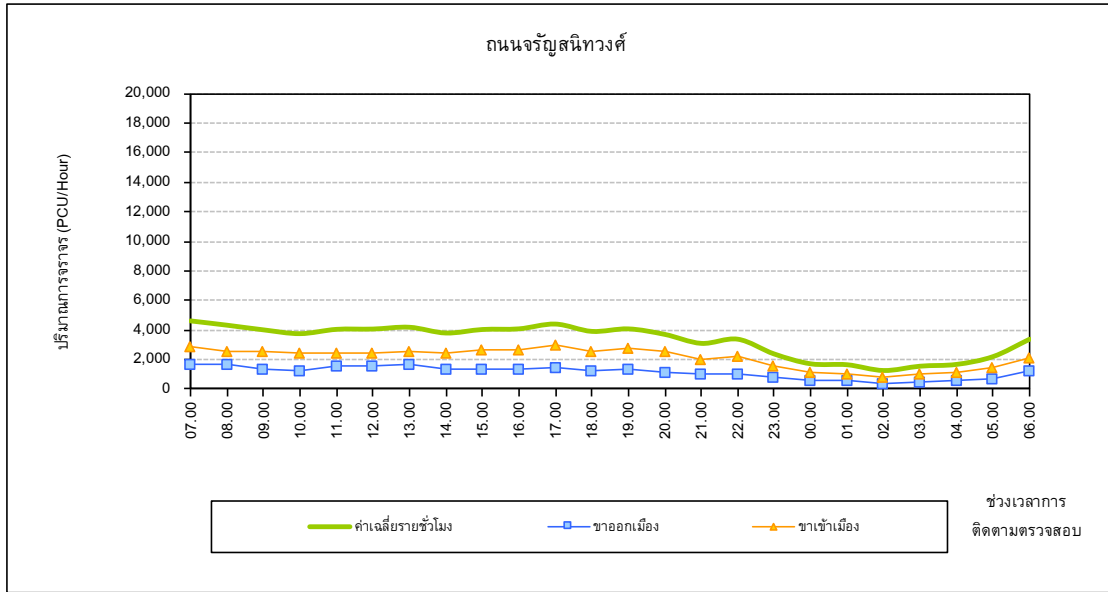

**การเปลี่ยนแปลงปริมาณการจราจรตลอดระยะเวลา 24 ชั่วโมง
บริเวณถนนสนามไชย เดือนกุมภาพันธ์ 2562**

**การเปลี่ยนแปลงปริมาณการจราจรตลอดระยะเวลา 24 ชั่วโมง
บริเวณถนนจรัญสนิทวงศ์ เดือนกุมภาพันธ์ 2562**

**การเปลี่ยนแปลงปริมาณการจราจรตลอดระยะเวลา 24 ชั่วโมง
บริเวณถนนเพชรเกษม เดือนกุมภาพันธ์ 2562**

**การเปลี่ยนแปลงปริมาณการจราจรตลอดระยะเวลา 24 ชั่วโมง
บริเวณถนนเจริญกรุง เดือนมีนาคม 2562**

**การเปลี่ยนแปลงปริมาณการจราจรตลอดระยะเวลา 24 ชั่วโมง
บริเวณถนนสนามไชย เดือนมีนาคม 2562**

**การเปลี่ยนแปลงปริมาณการจราจรตลอดระยะเวลา 24 ชั่วโมง
บริเวณถนนรัฐสุนิทวงศ์ เดือนมีนาคม 2562**

**การเปลี่ยนแปลงปริมาณการจราจรตลอดระยะเวลา 24 ชั่วโมง
บริเวณถนนเพชรเกษม เดือนมีนาคม 2562**

**การเปลี่ยนแปลงปริมาณการจราจรตลอดระยะเวลา 24 ชั่วโมง
บริเวณถนนเจริญกรุง เดือนเมษายน 2562**

**การเปลี่ยนแปลงปริมาณการจราจรตลอดระยะเวลา 24 ชั่วโมง
บริเวณถนนสนามไชย เดือนเมษายน 2562**

**การเปลี่ยนแปลงปริมาณการจราจรตลอดระยะเวลา 24 ชั่วโมง
บริเวณถนนจรัญสนิทวงศ์ เดือนเมษายน 2562**

**การเปลี่ยนแปลงปริมาณการจราจรตลอดระยะเวลา 24 ชั่วโมง
บริเวณถนนเพชรเกษม เดือนเมษายน 2562**

**การเปลี่ยนแปลงปริมาณการจราจรตลอดระยะเวลา 24 ชั่วโมง
บริเวณถนนเจริญกรุง เดือนพฤษภาคม 2562**