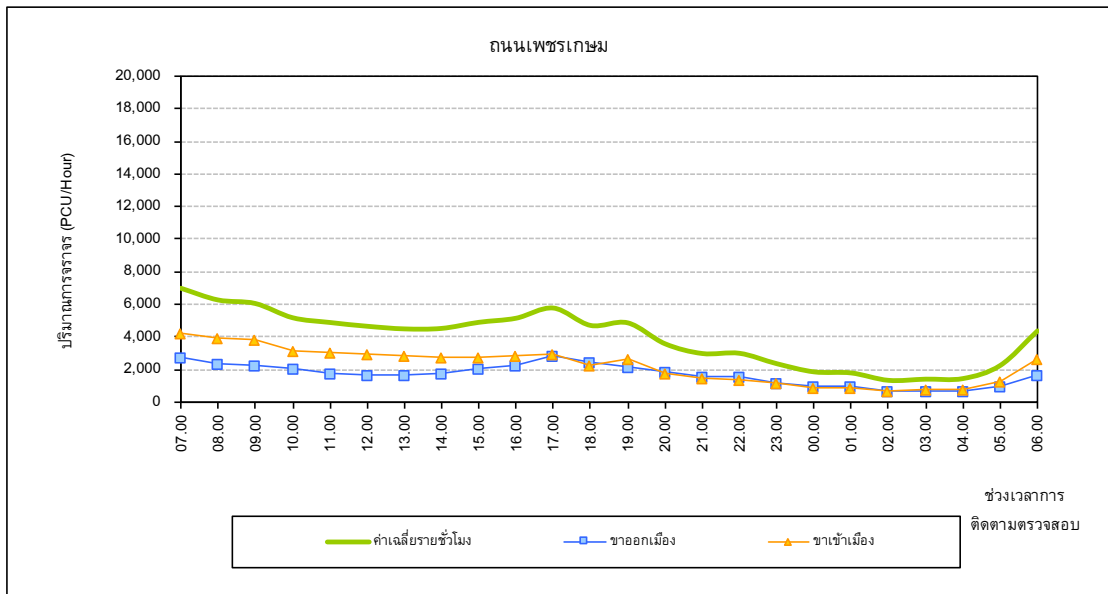

**การเปลี่ยนแปลงปริมาณการจราจรตลอดระยะเวลา 24 ชั่วโมง
บริเวณถนนเพชรเกษม เดือนมีนาคม 2562**

**การเปลี่ยนแปลงปริมาณการจราจรตลอดระยะเวลา 24 ชั่วโมง
บริเวณถนนเจริญกรุง เดือนเมษายน 2562**

**การเปลี่ยนแปลงปริมาณการจราจรตลอดระยะเวลา 24 ชั่วโมง
บริเวณถนนสนามไชย เดือนเมษายน 2562**

**การเปลี่ยนแปลงปริมาณการจราจรตลอดระยะเวลา 24 ชั่วโมง
บริเวณถนนจรัญสนิทวงศ์ เดือนเมษายน 2562**

**การเปลี่ยนแปลงปริมาณการจราจรตลอดระยะเวลา 24 ชั่วโมง
บริเวณถนนเพชรเกษม เดือนเมษายน 2562**

**การเปลี่ยนแปลงปริมาณการจราจรตลอดระยะเวลา 24 ชั่วโมง
บริเวณถนนเจริญกรุง เดือนพฤษภาคม 2562**

**การเปลี่ยนแปลงปริมาณการจราจรตลอดระยะเวลา 24 ชั่วโมง
บริเวณถนนสนามไชย เดือนพฤษภาคม 2562**

**การเปลี่ยนแปลงปริมาณการจราจรตลอดระยะเวลา 24 ชั่วโมง
บริเวณถนนจรัญสนิทวงศ์ เดือนพฤษภาคม 2562**

**การเปลี่ยนแปลงปริมาณการจราจรตลอดระยะเวลา 24 ชั่วโมง
บริเวณถนนเพชรเกษม เดือนพฤษภาคม 2562**

**การเปลี่ยนแปลงปริมาณการจราจรตลอดระยะเวลา 24 ชั่วโมง
บริเวณถนนเจริญกรุง เดือนมิถุนายน 2562**

**การเปลี่ยนแปลงปริมาณการจราจรตลอดระยะเวลา 24 ชั่วโมง
บริเวณถนนสนามไชย เดือนมิถุนายน 2562**

**การเปลี่ยนแปลงปริมาณการจราจรตลอดระยะเวลา 24 ชั่วโมง
บริเวณถนนจรัญสนิทวงศ์ เดือนมิถุนายน 2562**