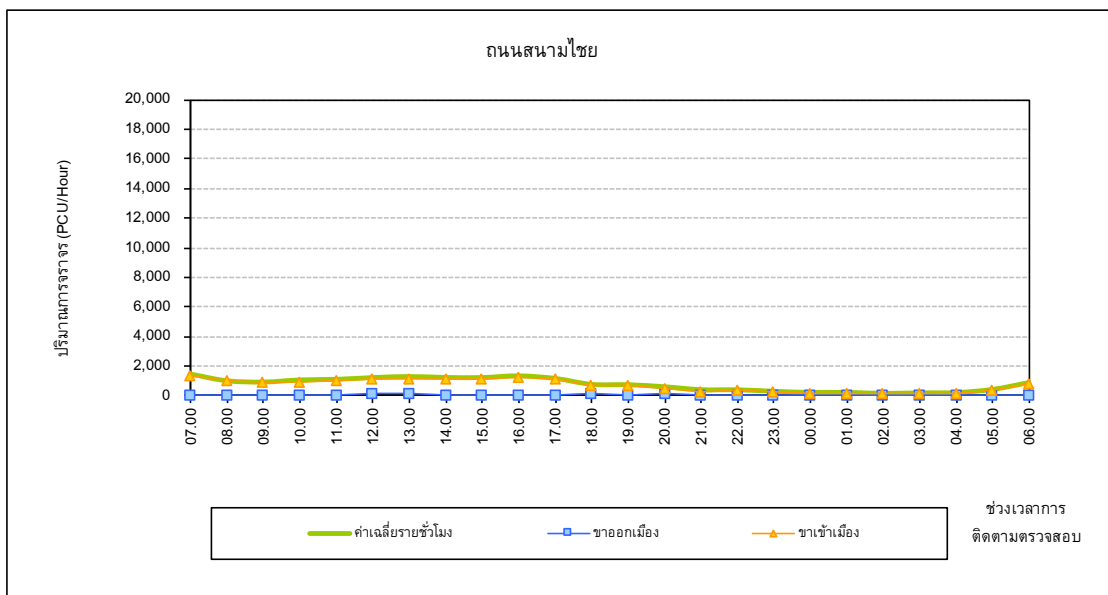

ภาคผนวก ฅ

การเปลี่ยนแปลงปริมาณการจราจรแต่ละช่วงเวลา

**การเปลี่ยนแปลงปริมาณการจราจรตลอดระยะเวลา 24 ชั่วโมง
บริเวณถนนเจริญกรุง เดือนมกราคม 2562**

**การเปลี่ยนแปลงปริมาณการจราจรตลอดระยะเวลา 24 ชั่วโมง
บริเวณถนนสนามไชย เดือนมกราคม 2562**

**การเปลี่ยนแปลงปริมาณการจราจรตลอดระยะเวลา 24 ชั่วโมง
บริเวณถนนจรัญสนิทวงศ์ เดือนมกราคม 2562**

**การเปลี่ยนแปลงปริมาณการจราจรตลอดระยะเวลา 24 ชั่วโมง
บริเวณถนนเพชรเกษม เดือนมกราคม 2562**

**การเปลี่ยนแปลงปริมาณการจราจรตลอดระยะเวลา 24 ชั่วโมง
บริเวณถนนเจริญกรุง เดือนกุมภาพันธ์ 2562**

**การเปลี่ยนแปลงปริมาณการจราจรตลอดระยะเวลา 24 ชั่วโมง
บริเวณถนนสนามไชย เดือนกุมภาพันธ์ 2562**

**การเปลี่ยนแปลงปริมาณการจราจรตลอดระยะเวลา 24 ชั่วโมง
บริเวณถนนจรัญสนิทวงศ์ เดือนกุมภาพันธ์ 2562**

**การเปลี่ยนแปลงปริมาณการจราจรตลอดระยะเวลา 24 ชั่วโมง
บริเวณถนนเพชรเกษม เดือนกุมภาพันธ์ 2562**

**การเปลี่ยนแปลงปริมาณการจราจรตลอดระยะเวลา 24 ชั่วโมง
บริเวณถนนเพชรเกษม เดือนมีนาคม 2562**

**การเปลี่ยนแปลงปริมาณการจราจรตลอดระยะเวลา 24 ชั่วโมง
บริเวณถนนเจริญกรุง เดือนเมษายน 2562**

**การเปลี่ยนแปลงปริมาณการจราจรตลอดระยะเวลา 24 ชั่วโมง
บริเวณถนนสนามไชย เดือนเมษายน 2562**