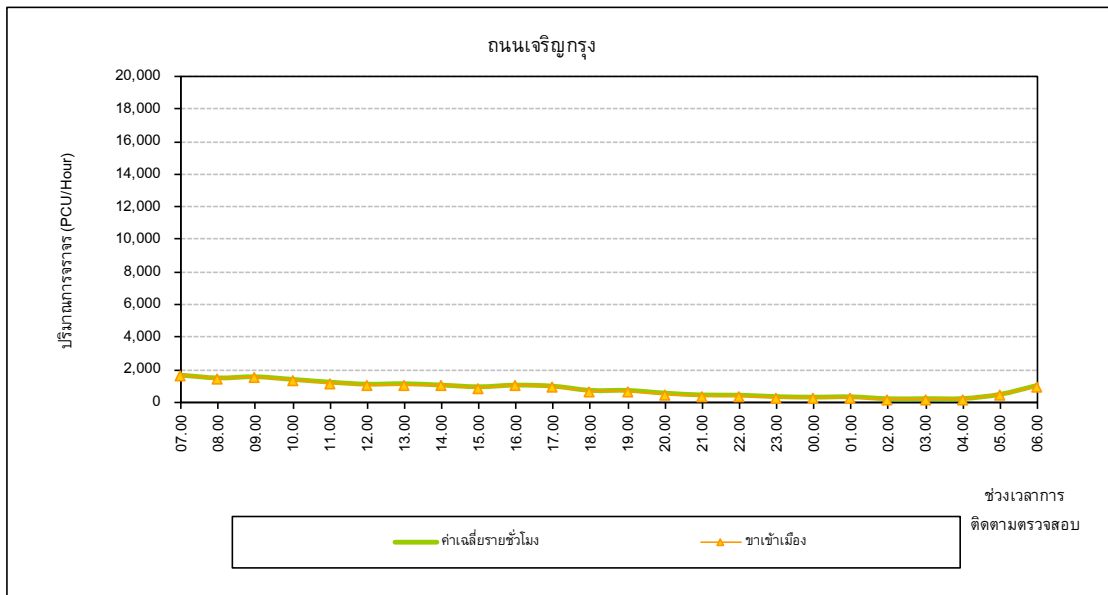

ภาคผนวก ฅ

การเปลี่ยนแปลงปริมาณการจราจรแต่ละช่วงเวลา

**การเปลี่ยนแปลงปริมาณการจราจรตลอดระยะเวลา 24 ชั่วโมง
บริเวณถนนเจริญกรุง เดือนมกราคม 2562**

**การเปลี่ยนแปลงปริมาณการจราจรตลอดระยะเวลา 24 ชั่วโมง
บริเวณถนนสนามไชย เดือนมกราคม 2562**

**การเปลี่ยนแปลงปริมาณการจราจรตลอดระยะเวลา 24 ชั่วโมง
บริเวณถนนจรัญสนิทวงศ์ เดือนมกราคม 2562**

**การเปลี่ยนแปลงปริมาณการจราจรตลอดระยะเวลา 24 ชั่วโมง
บริเวณถนนเพชรเกษม เดือนมกราคม 2562**

**การเปลี่ยนแปลงปริมาณการจราจรตลอดระยะเวลา 24 ชั่วโมง
บริเวณถนนเจริญกรุง เดือนกุมภาพันธ์ 2562**

**การเปลี่ยนแปลงปริมาณการจราจรตลอดระยะเวลา 24 ชั่วโมง
บริเวณถนนสนามไชย เดือนกุมภาพันธ์ 2562**

**การเปลี่ยนแปลงปริมาณการจราจรตลอดระยะเวลา 24 ชั่วโมง
บริเวณถนนจรัญสนิทวงศ์ เดือนกุมภาพันธ์ 2562**

**การเปลี่ยนแปลงปริมาณการจราจรตลอดระยะเวลา 24 ชั่วโมง
บริเวณถนนเพชรเกษม เดือนกุมภาพันธ์ 2562**

**การเปลี่ยนแปลงปริมาณการจราจรตลอดระยะเวลา 24 ชั่วโมง
บริเวณถนนเจริญกรุง เดือนมีนาคม 2562**

**การเปลี่ยนแปลงปริมาณการจราจรตลอดระยะเวลา 24 ชั่วโมง
บริเวณถนนสนามไชย เดือนมีนาคม 2562**

**การเปลี่ยนแปลงปริมาณการจราจรตลอดระยะเวลา 24 ชั่วโมง
บริเวณถนนรัฐสุนิทวงศ์ เดือนมีนาคม 2562**