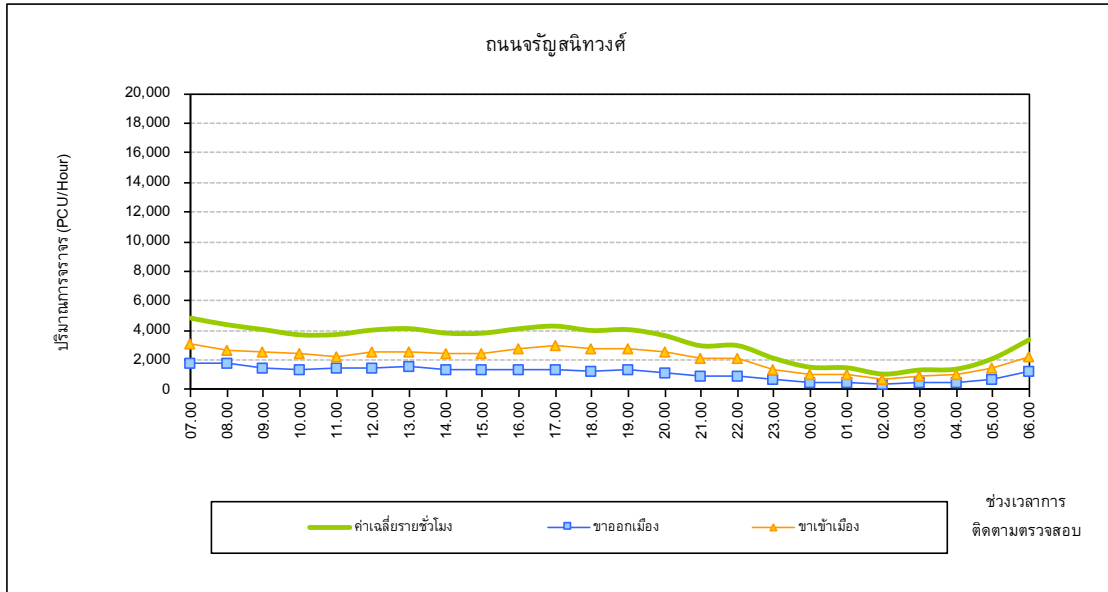

ภาคผนวก ฅ

การเปลี่ยนแปลงปริมาณการจราจรแต่ละช่วงเวลา

**การเปลี่ยนแปลงปริมาณการจราจรตลอดระยะเวลา 24 ชั่วโมง
บริเวณถนนเจริญกรุง เดือนมกราคม 2562**

**การเปลี่ยนแปลงปริมาณการจราจรตลอดระยะเวลา 24 ชั่วโมง
บริเวณถนนสนามไชย เดือนมกราคม 2562**

**การเปลี่ยนแปลงปริมาณการจราจรตลอดระยะเวลา 24 ชั่วโมง
บริเวณถนนจรัญสนิทวงศ์ เดือนมกราคม 2562**

**การเปลี่ยนแปลงปริมาณการจราจรตลอดระยะเวลา 24 ชั่วโมง
บริเวณถนนเพชรเกษม เดือนมกราคม 2562**

**การเปลี่ยนแปลงปริมาณการจราจรตลอดระยะเวลา 24 ชั่วโมง
บริเวณถนนเจริญกรุง เดือนกุมภาพันธ์ 2562**

**การเปลี่ยนแปลงปริมาณการจราจรตลอดระยะเวลา 24 ชั่วโมง
บริเวณถนนสนามไชย เดือนกุมภาพันธ์ 2562**

**การเปลี่ยนแปลงปริมาณการจราจรตลอดระยะเวลา 24 ชั่วโมง
บริเวณถนนจรัญสนิทวงศ์ เดือนกุมภาพันธ์ 2562**

**การเปลี่ยนแปลงปริมาณการจราจรตลอดระยะเวลา 24 ชั่วโมง
บริเวณถนนเพชรเกษม เดือนกุมภาพันธ์ 2562**

**การเปลี่ยนแปลงปริมาณการจราจรตลอดระยะเวลา 24 ชั่วโมง
บริเวณถนนเจริญกรุง เดือนมีนาคม 2562**

**การเปลี่ยนแปลงปริมาณการจราจรตลอดระยะเวลา 24 ชั่วโมง
บริเวณถนนสนามไชย เดือนมีนาคม 2562**

**การเปลี่ยนแปลงปริมาณการจราจรตลอดระยะเวลา 24 ชั่วโมง
บริเวณถนนรัฐสุนิทวงศ์ เดือนมีนาคม 2562**