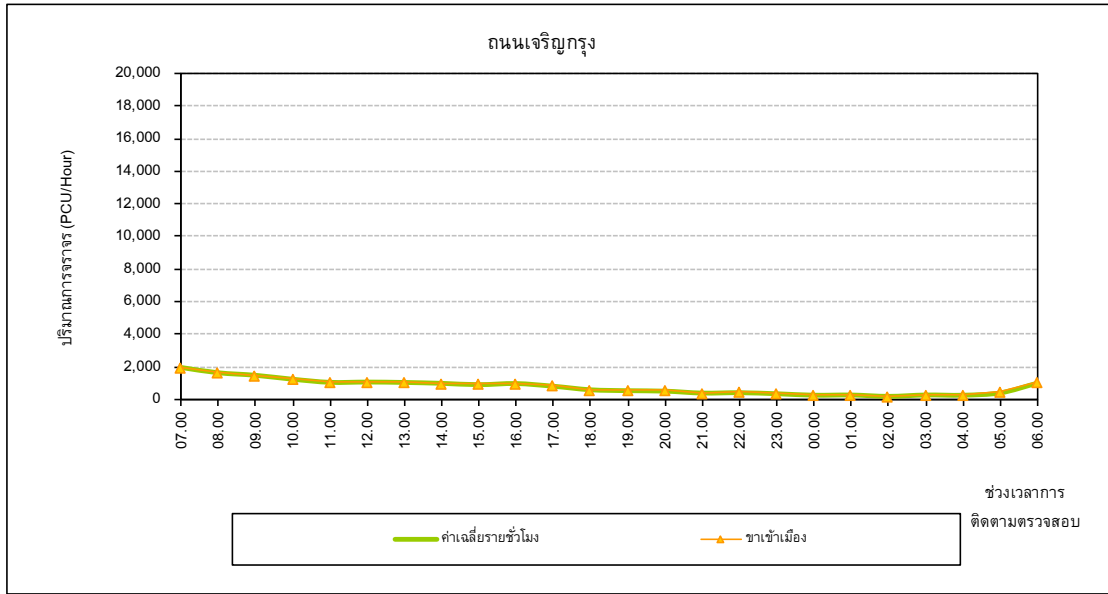

ภาคผนวก ฅ

การเปลี่ยนแปลงปริมาณการจราจรแต่ละช่วงเวลา

**การเปลี่ยนแปลงปริมาณการจราจรตลอดระยะเวลา 24 ชั่วโมง
บริเวณถนนเจริญกรุง เดือนมกราคม 2562**

**การเปลี่ยนแปลงปริมาณการจราจรตลอดระยะเวลา 24 ชั่วโมง
บริเวณถนนสนามไชย เดือนมกราคม 2562**

**การเปลี่ยนแปลงปริมาณการจราจรตลอดระยะเวลา 24 ชั่วโมง
บริเวณถนนจรัญสนิทวงศ์ เดือนมกราคม 2562**

**การเปลี่ยนแปลงปริมาณการจราจรตลอดระยะเวลา 24 ชั่วโมง
บริเวณถนนเพชรเกษม เดือนมกราคม 2562**

**การเปลี่ยนแปลงปริมาณการจราจรตลอดระยะเวลา 24 ชั่วโมง
บริเวณถนนเจริญกรุง เดือนกุมภาพันธ์ 2562**

**การเปลี่ยนแปลงปริมาณการจราจรตลอดระยะเวลา 24 ชั่วโมง
บริเวณถนนสนามไชย เดือนกุมภาพันธ์ 2562**

**การเปลี่ยนแปลงปริมาณการจราจรตลอดระยะเวลา 24 ชั่วโมง
บริเวณถนนจรัญสนิทวงศ์ เดือนกุมภาพันธ์ 2562**

**การเปลี่ยนแปลงปริมาณการจราจรตลอดระยะเวลา 24 ชั่วโมง
บริเวณถนนเพชรเกษม เดือนกุมภาพันธ์ 2562**

**การเปลี่ยนแปลงปริมาณการจราจรตลอดระยะเวลา 24 ชั่วโมง
บริเวณถนนเจริญกรุง เดือนมีนาคม 2562**

**การเปลี่ยนแปลงปริมาณการจราจรตลอดระยะเวลา 24 ชั่วโมง
บริเวณถนนสนามไชย เดือนมีนาคม 2562**

**การเปลี่ยนแปลงปริมาณการจราจรตลอดระยะเวลา 24 ชั่วโมง
บริเวณถนนรัฐสุนิทวงศ์ เดือนมีนาคม 2562**