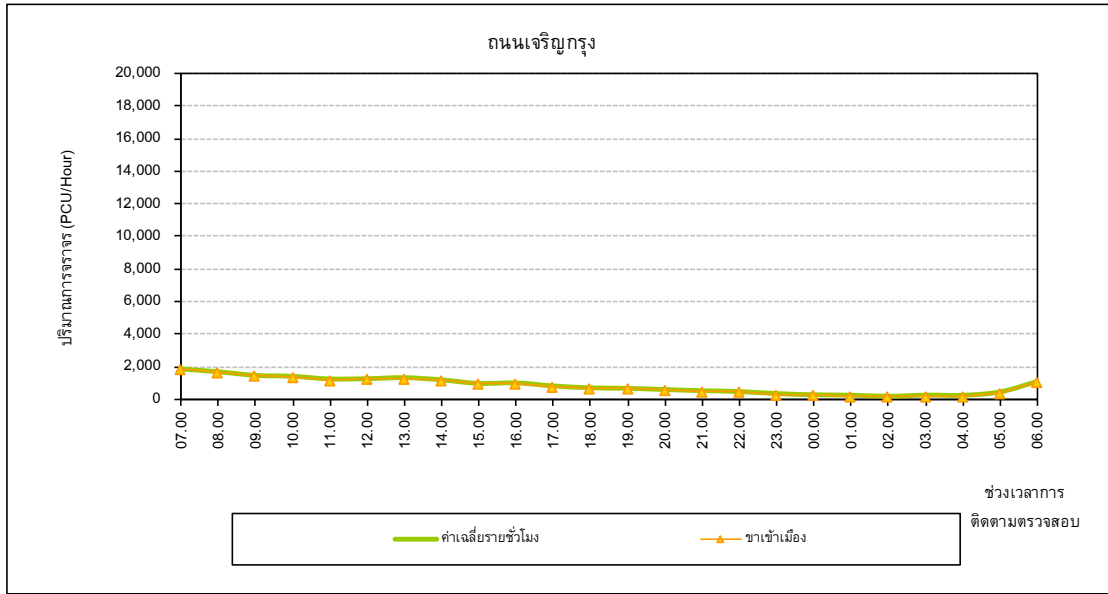

**การเปลี่ยนแปลงปริมาณการจราจรตลอดระยะเวลา 24 ชั่วโมง
บริเวณถนนเจริญกรุง เดือนมีนาคม 2562**

**การเปลี่ยนแปลงปริมาณการจราจรตลอดระยะเวลา 24 ชั่วโมง
บริเวณถนนสนามไชย เดือนมีนาคม 2562**

**การเปลี่ยนแปลงปริมาณการจราจรตลอดระยะเวลา 24 ชั่วโมง
บริเวณถนนรัฐสุนิทวงศ์ เดือนมีนาคม 2562**

**การเปลี่ยนแปลงปริมาณการจราจรตลอดระยะเวลา 24 ชั่วโมง
บริเวณถนนเพชรเกษม เดือนมีนาคม 2562**

**การเปลี่ยนแปลงปริมาณการจราจรตลอดระยะเวลา 24 ชั่วโมง
บริเวณถนนเจริญกรุง เดือนเมษายน 2562**

**การเปลี่ยนแปลงปริมาณการจราจรตลอดระยะเวลา 24 ชั่วโมง
บริเวณถนนสนามไชย เดือนเมษายน 2562**

**การเปลี่ยนแปลงปริมาณการจราจรตลอดระยะเวลา 24 ชั่วโมง
บริเวณถนนจรัญสนิทวงศ์ เดือนเมษายน 2562**

**การเปลี่ยนแปลงปริมาณการจราจรตลอดระยะเวลา 24 ชั่วโมง
บริเวณถนนเพชรเกษม เดือนเมษายน 2562**

**การเปลี่ยนแปลงปริมาณการจราจรตลอดระยะเวลา 24 ชั่วโมง
บริเวณถนนเจริญกรุง เดือนพฤษภาคม 2562**

**การเปลี่ยนแปลงปริมาณการจราจรตลอดระยะเวลา 24 ชั่วโมง
บริเวณถนนสนามไชย เดือนพฤษภาคม 2562**

**การเปลี่ยนแปลงปริมาณการจราจรตลอดระยะเวลา 24 ชั่วโมง
บริเวณถนนจรัญสนิทวงศ์ เดือนพฤษภาคม 2562**

**การเปลี่ยนแปลงปริมาณการจราจรตลอดระยะเวลา 24 ชั่วโมง
บริเวณถนนเพชรเกษม เดือนพฤษภาคม 2562**