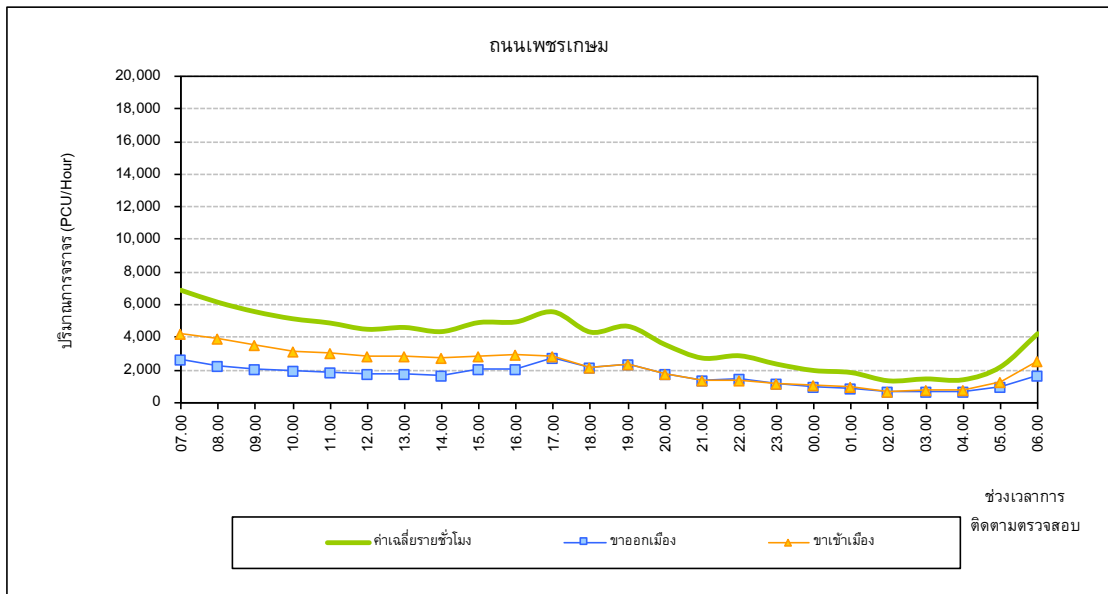

**การเปลี่ยนแปลงปริมาณการจราจรตลอดระยะเวลา 24 ชั่วโมง
บริเวณถนนจรัญสนิทวงศ์ เดือนเมษายน 2562**

**การเปลี่ยนแปลงปริมาณการจราจรตลอดระยะเวลา 24 ชั่วโมง
บริเวณถนนเพชรเกษม เดือนเมษายน 2562**

**การเปลี่ยนแปลงปริมาณการจราจรตลอดระยะเวลา 24 ชั่วโมง
บริเวณถนนเจริญกรุง เดือนพฤษภาคม 2562**

**การเปลี่ยนแปลงปริมาณการจราจรตลอดระยะเวลา 24 ชั่วโมง
บริเวณถนนสนามไชย เดือนพฤษภาคม 2562**

**การเปลี่ยนแปลงปริมาณการจราจรตลอดระยะเวลา 24 ชั่วโมง
บริเวณถนนจรัญสนิทวงศ์ เดือนพฤษภาคม 2562**

**การเปลี่ยนแปลงปริมาณการจราจรตลอดระยะเวลา 24 ชั่วโมง
บริเวณถนนเพชรเกษม เดือนพฤษภาคม 2562**

**การเปลี่ยนแปลงปริมาณการจราจรตลอดระยะเวลา 24 ชั่วโมง
บริเวณถนนเจริญกรุง เดือนมิถุนายน 2562**

**การเปลี่ยนแปลงปริมาณการจราจรตลอดระยะเวลา 24 ชั่วโมง
บริเวณถนนสนามไชย เดือนมิถุนายน 2562**

**การเปลี่ยนแปลงปริมาณการจราจรตลอดระยะเวลา 24 ชั่วโมง
บริเวณถนนจรัญสนิทวงศ์ เดือนมิถุนายน 2562**

**การเปลี่ยนแปลงปริมาณการจราจรตลอดระยะเวลา 24 ชั่วโมง
บริเวณถนนเพชรเกษม เดือนมิถุนายน 2562**