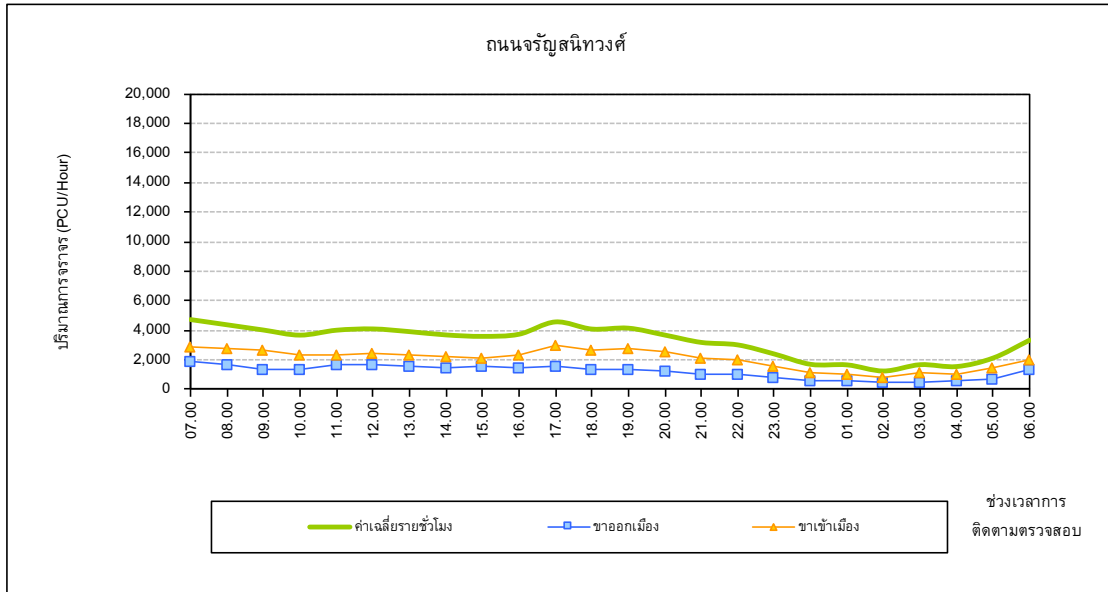

**การเปลี่ยนแปลงปริมาณการจราจรตลอดระยะเวลา 24 ชั่วโมง
บริเวณถนนจรัญสนิทวงศ์ เดือนเมษายน 2562**

**การเปลี่ยนแปลงปริมาณการจราจรตลอดระยะเวลา 24 ชั่วโมง
บริเวณถนนเพชรเกษม เดือนเมษายน 2562**

**การเปลี่ยนแปลงปริมาณการจราจรตลอดระยะเวลา 24 ชั่วโมง
บริเวณถนนเจริญกรุง เดือนพฤษภาคม 2562**

**การเปลี่ยนแปลงปริมาณการจราจรตลอดระยะเวลา 24 ชั่วโมง
บริเวณถนนสนามไชย เดือนพฤษภาคม 2562**

**การเปลี่ยนแปลงปริมาณการจราจรตลอดระยะเวลา 24 ชั่วโมง
บริเวณถนนจรัญสนิทวงศ์ เดือนพฤษภาคม 2562**

**การเปลี่ยนแปลงปริมาณการจราจรตลอดระยะเวลา 24 ชั่วโมง
บริเวณถนนเพชรเกษม เดือนพฤษภาคม 2562**

**การเปลี่ยนแปลงปริมาณการจราจรตลอดระยะเวลา 24 ชั่วโมง
บริเวณถนนเจริญกรุง เดือนมิถุนายน 2562**

**การเปลี่ยนแปลงปริมาณการจราจรตลอดระยะเวลา 24 ชั่วโมง
บริเวณถนนสนามไชย เดือนมิถุนายน 2562**

**การเปลี่ยนแปลงปริมาณการจราจรตลอดระยะเวลา 24 ชั่วโมง
บริเวณถนนจรัญสนิทวงศ์ เดือนมิถุนายน 2562**

**การเปลี่ยนแปลงปริมาณการจราจรตลอดระยะเวลา 24 ชั่วโมง
บริเวณถนนเพชรเกษม เดือนมิถุนายน 2562**