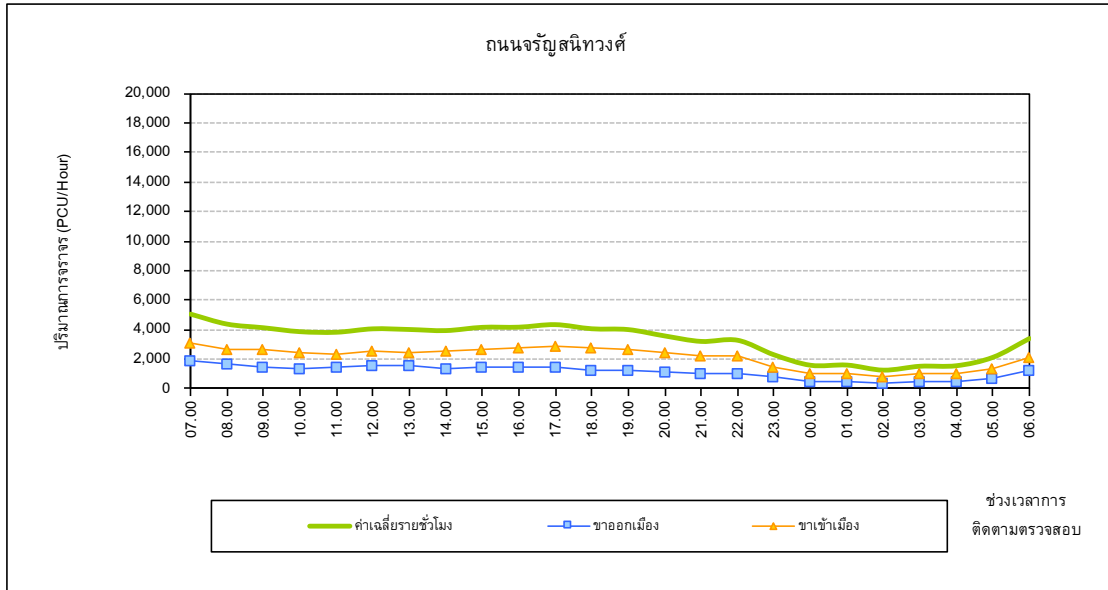

**การเปลี่ยนแปลงปริมาณการจราจรตลอดระยะเวลา 24 ชั่วโมง
บริเวณถนนจรัญสนิทวงศ์ เดือนมกราคม 2562**

**การเปลี่ยนแปลงปริมาณการจราจรตลอดระยะเวลา 24 ชั่วโมง
บริเวณถนนเพชรเกษม เดือนมกราคม 2562**

**การเปลี่ยนแปลงปริมาณการจราจรตลอดระยะเวลา 24 ชั่วโมง
บริเวณถนนเจริญกรุง เดือนกุมภาพันธ์ 2562**

**การเปลี่ยนแปลงปริมาณการจราจรตลอดระยะเวลา 24 ชั่วโมง
บริเวณถนนสนามไชย เดือนกุมภาพันธ์ 2562**

**การเปลี่ยนแปลงปริมาณการจราจรตลอดระยะเวลา 24 ชั่วโมง
บริเวณถนนจรัญสนิทวงศ์ เดือนกุมภาพันธ์ 2562**

**การเปลี่ยนแปลงปริมาณการจราจรตลอดระยะเวลา 24 ชั่วโมง
บริเวณถนนเพชรเกษม เดือนกุมภาพันธ์ 2562**

**การเปลี่ยนแปลงปริมาณการจราจรตลอดระยะเวลา 24 ชั่วโมง
บริเวณถนนเจริญกรุง เดือนมีนาคม 2562**

**การเปลี่ยนแปลงปริมาณการจราจรตลอดระยะเวลา 24 ชั่วโมง
บริเวณถนนสนามไชย เดือนมีนาคม 2562**

**การเปลี่ยนแปลงปริมาณการจราจรตลอดระยะเวลา 24 ชั่วโมง
บริเวณถนนรัฐสุนิทวงศ์ เดือนมีนาคม 2562**

**การเปลี่ยนแปลงปริมาณการจราจรตลอดระยะเวลา 24 ชั่วโมง
บริเวณถนนเพชรเกษม เดือนมีนาคม 2562**

**การเปลี่ยนแปลงปริมาณการจราจรตลอดระยะเวลา 24 ชั่วโมง
บริเวณถนนเจริญกรุง เดือนเมษายน 2562**

**การเปลี่ยนแปลงปริมาณการจราจรตลอดระยะเวลา 24 ชั่วโมง
บริเวณถนนสนามไชย เดือนเมษายน 2562**