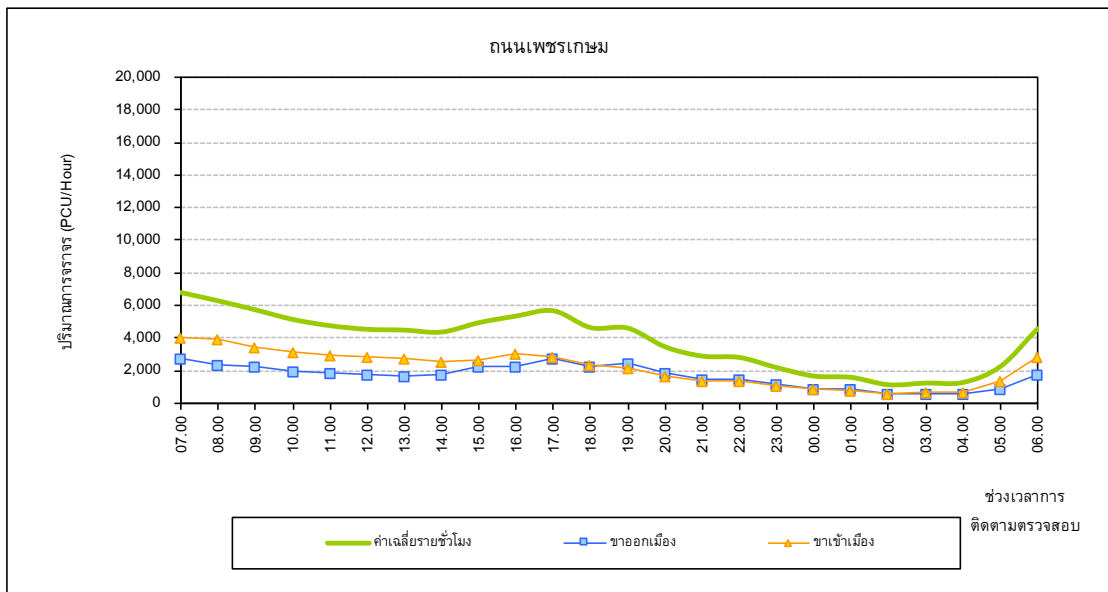

**การเปลี่ยนแปลงปริมาณการจราจรตลอดระยะเวลา 24 ชั่วโมง
บริเวณถนนจรัญสนิทวงศ์ เดือนมกราคม 2562**

**การเปลี่ยนแปลงปริมาณการจราจรตลอดระยะเวลา 24 ชั่วโมง
บริเวณถนนเพชรเกษม เดือนมกราคม 2562**

**การเปลี่ยนแปลงปริมาณการจราจรตลอดระยะเวลา 24 ชั่วโมง
บริเวณถนนเจริญกรุง เดือนกุมภาพันธ์ 2562**

**การเปลี่ยนแปลงปริมาณการจราจรตลอดระยะเวลา 24 ชั่วโมง
บริเวณถนนสนามไชย เดือนกุมภาพันธ์ 2562**

**การเปลี่ยนแปลงปริมาณการจราจรตลอดระยะเวลา 24 ชั่วโมง
บริเวณถนนจรัญสนิทวงศ์ เดือนกุมภาพันธ์ 2562**

**การเปลี่ยนแปลงปริมาณการจราจรตลอดระยะเวลา 24 ชั่วโมง
บริเวณถนนเพชรเกษม เดือนกุมภาพันธ์ 2562**

**การเปลี่ยนแปลงปริมาณการจราจรตลอดระยะเวลา 24 ชั่วโมง
บริเวณถนนเจริญกรุง เดือนมีนาคม 2562**

**การเปลี่ยนแปลงปริมาณการจราจรตลอดระยะเวลา 24 ชั่วโมง
บริเวณถนนสนามไชย เดือนมีนาคม 2562**

**การเปลี่ยนแปลงปริมาณการจราจรตลอดระยะเวลา 24 ชั่วโมง
บริเวณถนนรัฐสุนิทวงศ์ เดือนมีนาคม 2562**

**การเปลี่ยนแปลงปริมาณการจราจรตลอดระยะเวลา 24 ชั่วโมง
บริเวณถนนเพชรเกษม เดือนมีนาคม 2562**

**การเปลี่ยนแปลงปริมาณการจราจรตลอดระยะเวลา 24 ชั่วโมง
บริเวณถนนเจริญกรุง เดือนเมษายน 2562**

**การเปลี่ยนแปลงปริมาณการจราจรตลอดระยะเวลา 24 ชั่วโมง
บริเวณถนนสนามไชย เดือนเมษายน 2562**